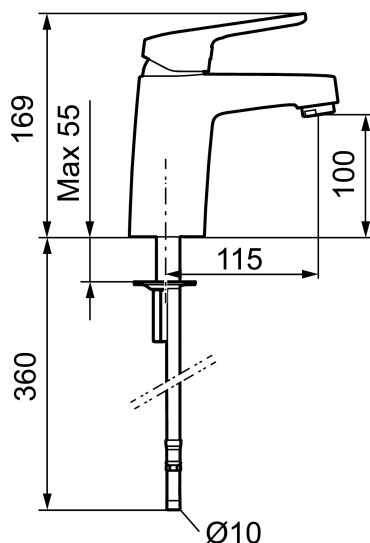

Art.nr: 83500000 **RSK:** 8235543 **Flöde 3 bar:** 6,2 l/min

Utförande: Krom, ansl. slät ände Ø10 mm

Unika egenskaper

Skyddsmodul 

- Kallstartsfunktion
- Mjukstängande med keramisk avstängning
- Inbyggd, lätt omställbar flödesbegränsning och temperaturspär
- Eco Flow (energi- och vattenbesparande strålsamlare)
- Med Soft PEX[®]-rör
- Hålmått Ø32-36 mm