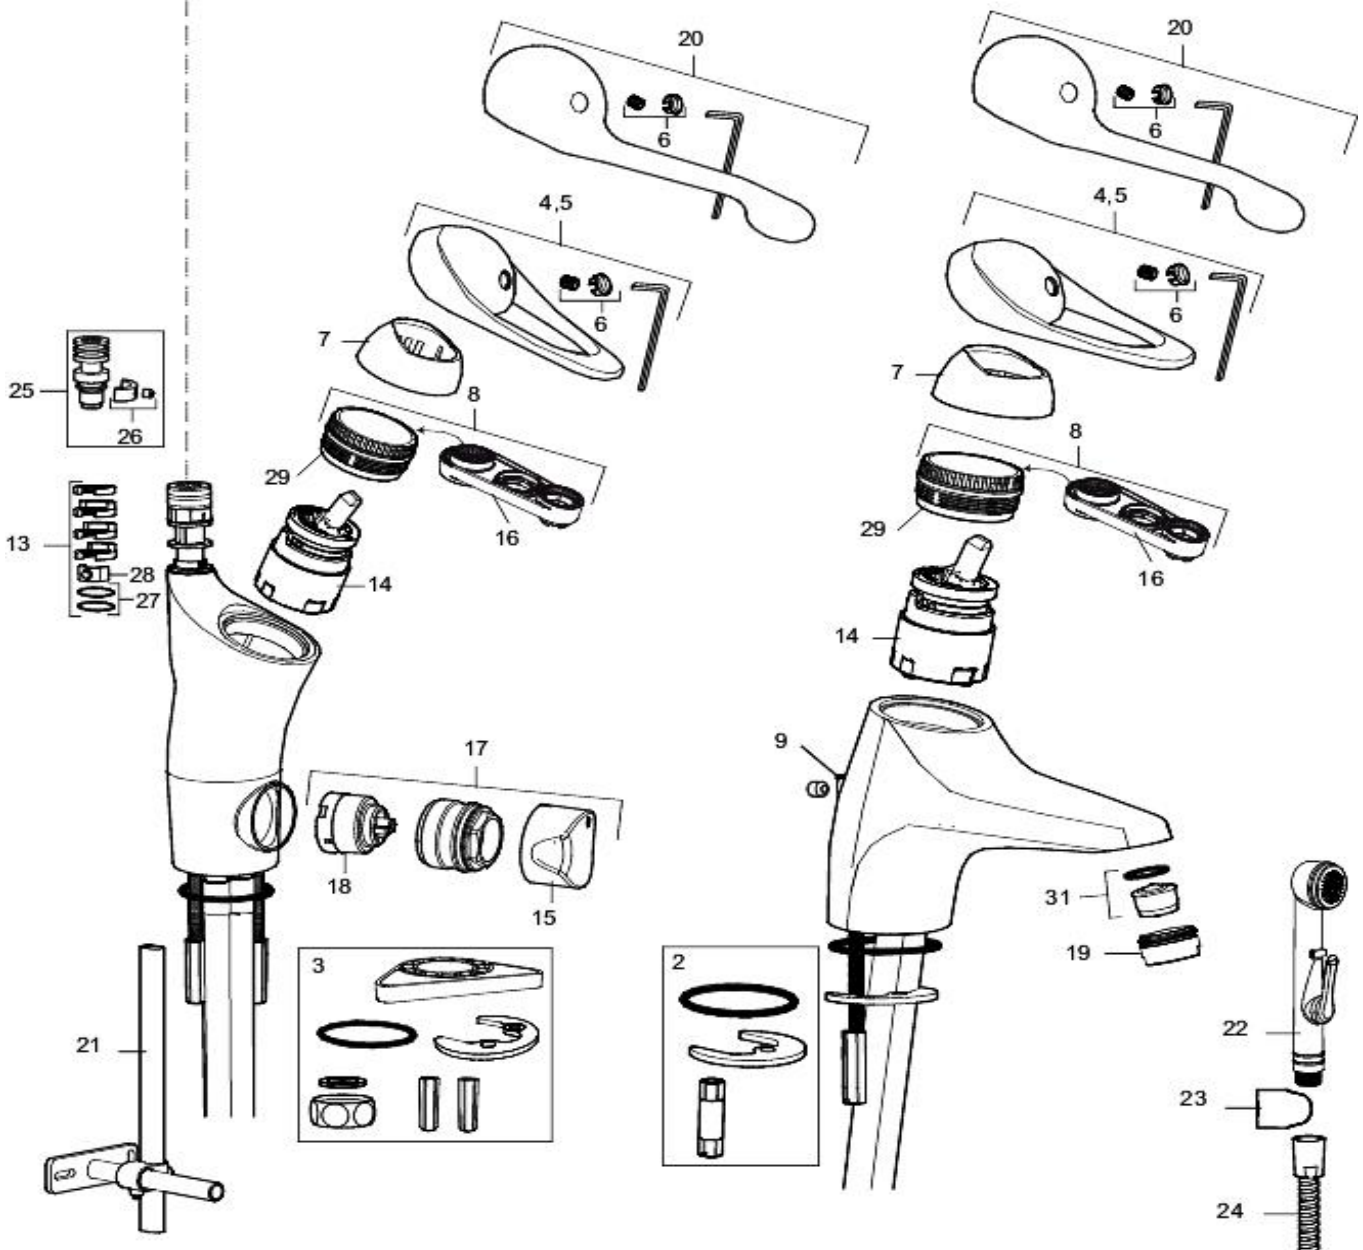

Sprengskisse

FM Mattsson

Reservedelsliste

FM Mattsson

Nr	Utførelse	FMM nr	NRF nr
1	Hylse for strålesamler M22 innv.	2914-2200	
2	Monteringstilbehør for servantbatterier	3914-0800	430 39 14
3	Monteringstilbehør for kjøkkenbatteri	3914-2800	430 39 16
4	Spak L-90 mm, krom (standard)	5850-0000	430 39 17
5	Spak Care L-150 mm, krom	5850-1750	430 39 18
6	Merkeplugg og skrue	5851-0000	430 39 19
7	Dekkhylse, krom	5852-0000	430 39 21
8	Innsatsmutter m/verktøy	5853-0140	430 39 22
9	Kedjefeste for oppløfthull, krom	5854-0000	430 39 23
10	Utløpstut, II-modell, krom	5860-0000	430 39 24
	Utløpstut for vaskerennebatteri, krom	5863-0000	
11	Utløpstut, I-modell, krom	5861-0000	430 39 25
12	Utløpstut, III-modell, krom	5862-0000	430 39 26
13	Pakningssett med sperreringer	5864-0000	430 39 27
14	Innsats kaldstart m/verktøy (grønn ring)	5912-0009	430 38 51
	Innsats kaldstart (grønn ring)	5912-0000	430 38 31
	Innsats m/Eco Plus kaldstart (grønn ring)	5912-6000	
	Innsats m/verktøy (rød ring)	5911-5500	430 39 28
	Innsats (rød ring)	5911-0009	430 57 39
15	Vrider, krom (standard)	5928-0000	430 39 29
	Vrider Care, krom	5926-2000	
16	Innsatsnøkkel	6077-0000	430 39 31
17	Avstengningsventil komplett, krom	5929-0000	430 39 32
18	Innsats for maskinavstengning	5927-1000	430 57 16
19	Hylse for strålesamler M24 utv., 13 mm	2914-2400	
20	Spak Care L-180 mm, krom	5850-1800	430 39 03
21	Stabiliseringssats	3914-7000	430 38 75
22	Selvstengende hånddusj	3458-0000	430 47 16
23	Hånddusjholder	3409-3000	430 45 51
24	Slange til hånddusj, 1,5 m	3488-1500	430 46 69
25	Tutnippel for fast tut, komplett	3779-1000	
26	Stoppskrue med sperresegment for fast tut	3808-1000	
27	O-ring (15,54 x 2,62), 2-pakk	3780-1550	
28	Sperrebrikke for svingbar tut (sort og grå)	5864-2000	
29	Innsatsmutter	2939-0000	
30	Innsats strålesamler 7-9 l/min ved 3 bar	2910-2290	
	Innsats strålesamler 10-13 l/min ved 3 bar, f/Eco Plus	2910-2890	
31	Innsats strålesamler 5,5-6,5 l/min ved 3 bar	2910-2910	
	Innsats strålesamler 9-11 l/min ved 3 bar, f/Eco Plus	2910-2710	
	Innsats strålesamler 5 l/min ved 2-6 bar, Eco	2910-0500	
32	Leddets strålesamler komplett 7-9 l/min ved 3 bar	2929-2209	430 61 49

FM Mattsson Mora Group Norge AS

Sinsenveien 53D

0585 Oslo

Telefon 22 09 19 00

www.fmmattsson.no

info@fmmattsson.no