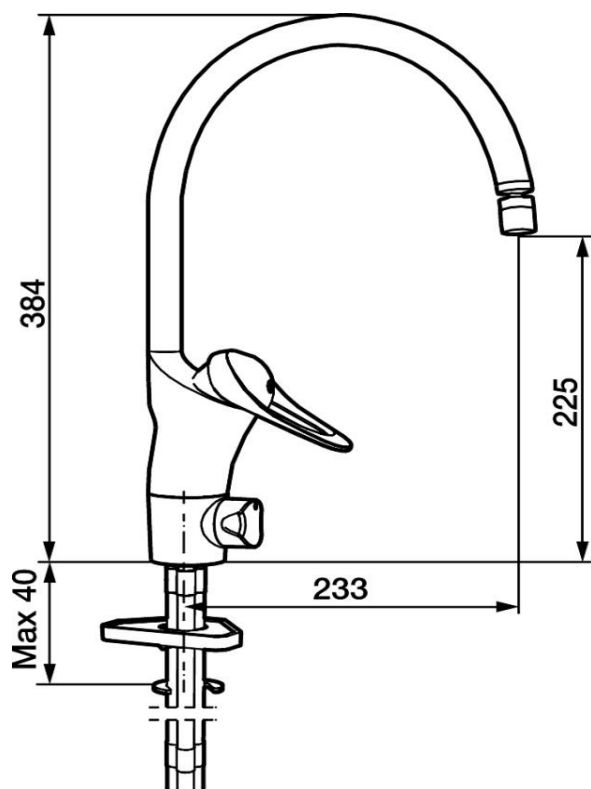

Eco Flow (energi- og vannbesparende strålesamler)

7-9 l/min ved 3 bar

Vannmengdebegrenser og temperatursperre

Svingbar tut sperre 60°, 85°, 110° eller 360°

Med leddet strålesamler (FMM 2929-2209)

Avstengning for maskin Kv, omstillbar til Vv

For hull i benk Ø34-37 mm

Fleksible Soft PEX®-rør med 3/8" mutter

Rengjøring

Overflatebehandlingen bevares best ved rengjøring med myk klut og mild såpeoppløsning, etterskylling med rent vann og polering med tørr klut. Unngå bruk av kalkløsende, sure eller slipende skuremidler.