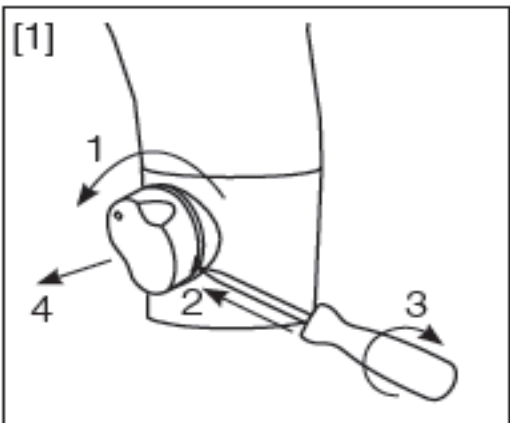

Bytte av innsats

2,5 mm nøkkel

Bytte av innsats til maskinavstengning

Rengjøring av strålesamler