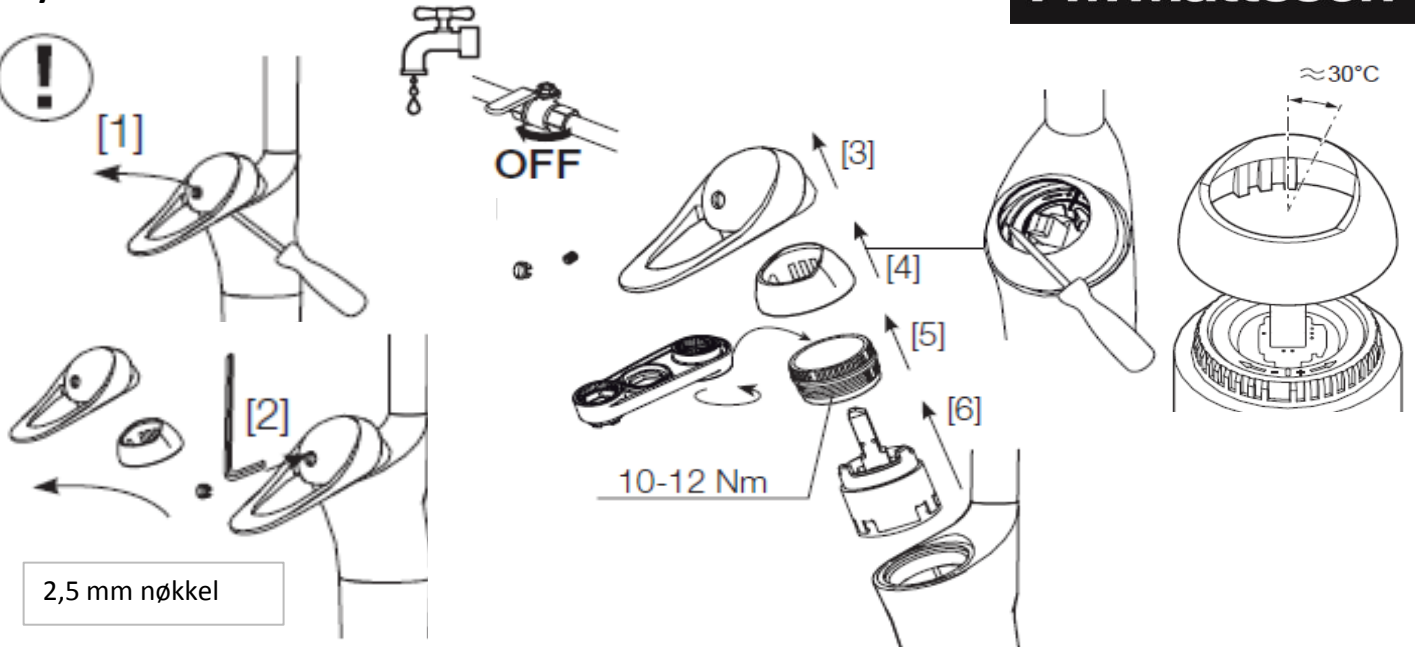

Bytte av innsats

2,5 mm nøkkel

Bytte av innsats til maskinavstengning