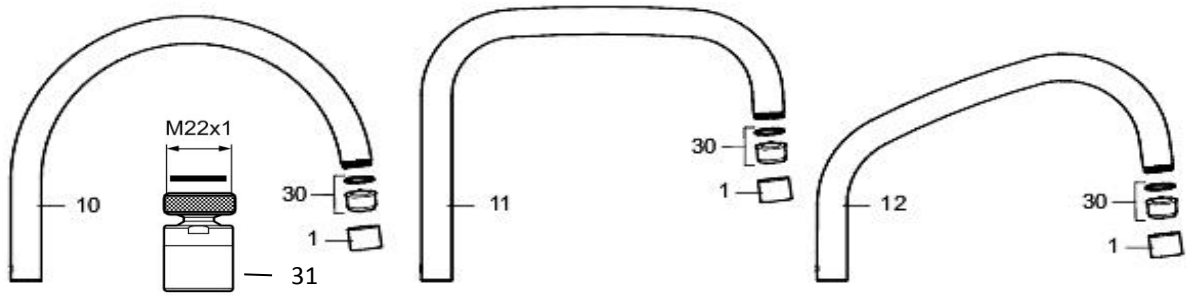

Sprengskisse

FM Mattsson

Reservedelsliste

FM Mattsson

Nr	Utførelse	FMM nr	NRF nr
1	Hylse for strålesamler M22 innv.	2914-2200	
2	Monteringstilbehør for servantbatterier	3914-0800	430 39 14
3	Monteringstilbehør for kjøkkenbatteri	3914-2800	430 39 16
4	Spak L-90 mm, krom (standard)	5850-0000	430 39 17
5	Spak Care L-150 mm, krom	5850-1750	430 39 18
6	Merkeplugg og skrue	5851-0000	430 39 19
7	Dekkhylse, krom	5852-0000	430 39 21
8	Innsatsmutter m/verktøy	5853-0140	430 39 22
9	Kedjefeste for oppløfthull, krom	5854-0000	430 39 23
10	Utløpstut, II-modell, krom	5860-0000	430 39 24
	Utløpstut for vaskerennebatteri, krom	5863-0000	
11	Utløpstut, I-modell, krom	5861-0000	430 39 25
12	Utløpstut, III-modell, krom	5862-0000	430 39 26
13	Pakningssett med sperreringer	5864-0000	430 39 27
14	Innsats kaldstart m/verktøy (grønn ring)	5912-0009	430 38 51
	Innsats kaldstart (grønn ring)	5912-0000	430 38 31
	Innsats m/Eco Plus kaldstart (grønn ring)	5912-6000	
	Innsats m/verktøy (rød ring)	5911-5500	430 39 28
	Innsats (rød ring)	5911-0009	430 57 39
15	Vrider, krom (standard)	5928-0000	430 39 29
	Vrider Care, krom	5926-2000	
16	Innsatsnøkkel	6077-0000	430 39 31
17	Avstengningsventil komplett, krom	5929-0000	430 39 32
18	Innsats for maskinavstengning	5927-1000	430 57 16
19	Hylse for strålesamler M24 utv., 13 mm	2914-2400	
20	Spak Care L-180 mm, krom	5850-1800	430 39 03
21	Stabiliseringssats	3914-7000	430 38 75
22	Selvstengende hånddusj	3458-0000	430 47 16
23	Hånddusjholder	3409-3000	430 45 51
24	Slange til hånddusj, 1,5 m	3488-1500	430 46 69
25	Tutnippel for fast tut, komplett	3779-1000	
26	Stoppskrue med sperresegment for fast tut	3808-1000	
27	O-ring (15,54 x 2,62), 2-pakk	3780-1550	
28	Sperrebrikke for svingbar tut (sort og grå)	5864-2000	
29	Innsatsmutter	2939-0000	
30	Innsats strålesamler 7-9 l/min ved 3 bar	2910-2290	
	Innsats strålesamler 10-13 l/min ved 3 bar, f/Eco Plus	2910-2890	
31	Innsats strålesamler 5,5-6,5 l/min ved 3 bar	2910-2910	
	Innsats strålesamler 9-11 l/min ved 3 bar, f/Eco Plus	2910-2710	
	Innsats strålesamler 5 l/min ved 2-6 bar, Eco	2910-0500	
32	Leddets strålesamler komplett 7-9 l/min ved 3 bar	2929-2209	430 61 49

FM Mattsson Mora Group Norge AS

Sinsenveien 53D

0585 Oslo

Telefon 22 09 19 00

www.fmmattsson.no

info@fmmattsson.no