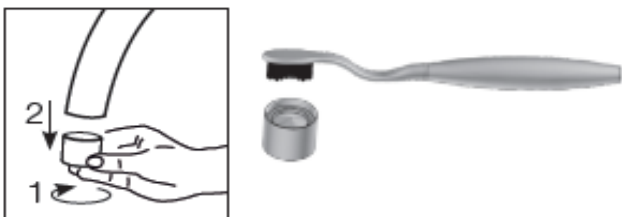

Rengjøring av strålesamler