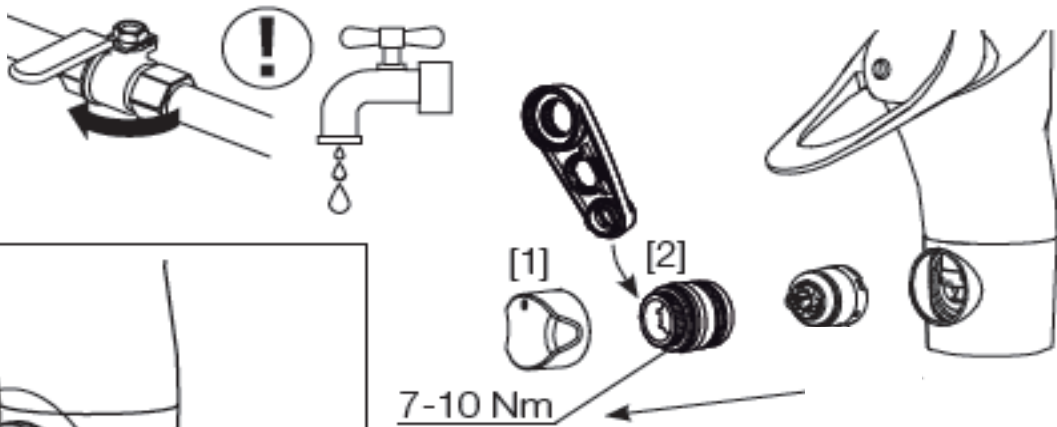

Bytte av innsats

2,5 mm nøkkel

Bytte av innsats til maskinavstengning

Rengjøring av strålesamler