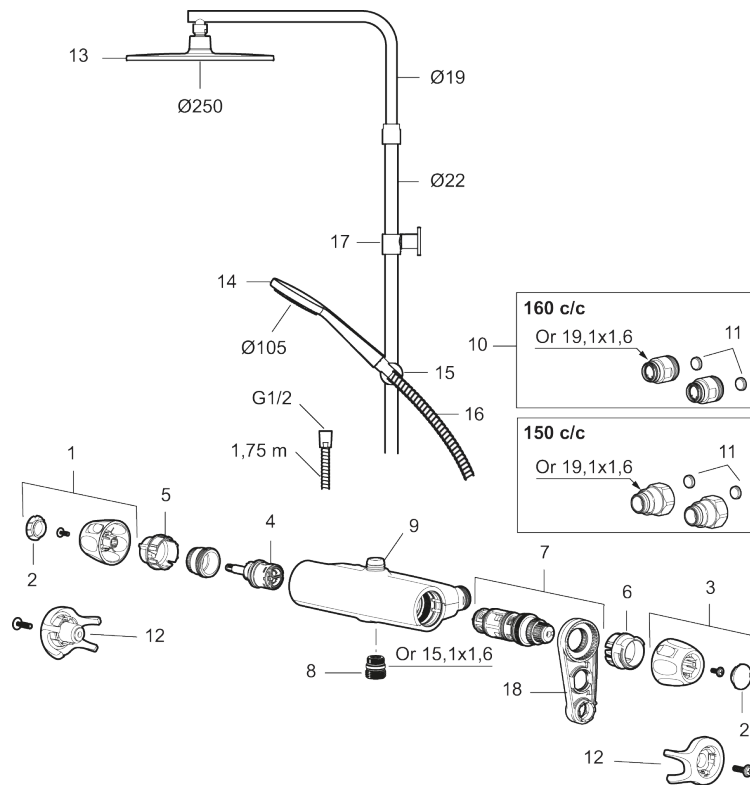

PRODUKTBESKRIVNING

9000XE takduschpaket

9000XE Takduschpaket är ett takduschpaket i krom. Duschstången har teleskopfunktion, vilket innebär att höjden på väggfästet kan anpassas efter det specifika badrummets takhöjd, personens längd och/eller önskemål på avstånd till taksilen.

Art.nr: 86830000

RSK: 8283216

Reservdelslista

NR.	ART.NR	RSK	BESKRIVNING
1	S600083	8218917	Ratt, mängdratt, komplett, krom
1	S600083.75	8218919	Ratt, mängdratt, komplett, borstad krom
2	S600116	8218920	Täcklock, krom
2	S600116.75	8218922	Täcklock, borstad krom
3	S600082	8218914	Ratt, temperaturratt, komplett, krom
3	S600082.75	8218916	Ratt, temperaturratt, komplett, borstad krom
4	S600020	8441462	Reversibelt överstycke 12 l/min, med serviceverktyg
4	S600269	8387232	Reversibelt överstycke 12 l/min
5	S600117	8439714	Stoppring, för två utlopp (ned och upp)
6	S600087	8439711	Skållningsskyddsring, max 50 °C
7	S600084	8439709	Termostatinsats, komplett med serviceverktyg
7	S600271	8397030	Termostatinsats, utan serviceverktyg

NR.	ART.NR	RSK	BESKRIVNING
8	S600088	8439712	Nippel M18x1-G1/2 (duschblandare)
9	S600112	8920116	Utloppsnyckel M18x1
9	S600265		Utloppsnyckel M18x1, med flödesbegränsare 9 l/min
10	59800800	8592005	Anslutningsnyckel 160 c/c
11	38632006	8590311	Filter, 2-pack
12	S600105	8439713	Care-vred, svart, 2-pack
13	S600092	8237548	Duschsil, krom
13	S600092.75	8237550	Duschsil, borstad krom
14	S600091	8233001	Handdusch, krom
14	S600091.75	8233003	Handdusch, borstad krom
15	S600093	8239502	Handduschhållare, krom
15	S600093.75	8284780	Handduschhållare, borstad krom
16	S600109	8252036	Duschslang, 1750 mm, krom
16	S600109.75	8252038	Duschslang, 1750 mm, borstad krom
17	S600094	8221921	Väggfäste, krom
18	S600298	3870203	Serviceverktyg