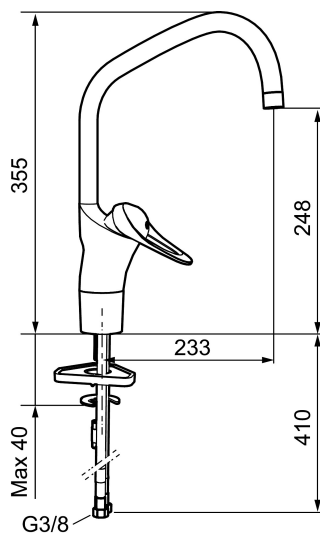

9000E III kjøkkenbatteri

Her er det et optimert samspill mellom form og funksjon. FM Mattsson 9000E viser vei for en ny generasjon blandebatterier, som er miljøtilpasset ned til minste detalj. Blandebatteriet gir et vakkert inntrykk og bidrar til et teknisk fullendt kjøkken. Helt fra grunnutførelsen har det unike funksjoner som sparer energi samtidig som komforten opprettholdes.

Artikkelnummer: 80200010 NRF: 4300931 Flow 3 bar: 7,4 l/m

Utførende: Krom

- Mykstengende
- Kaldstart
- Eco Flow (energi- og vannbesparende strålesamler)
- Vannmengdebegrenser og temperatursperre
- Svingbar tut sperre 60°, 85°, 110° eller 360° (sperreringer for 60° eller 110° inkludert)
- For hull i benk Ø34-37 mm
- Fleksible Soft PEX®-rør med 3/8" mutter