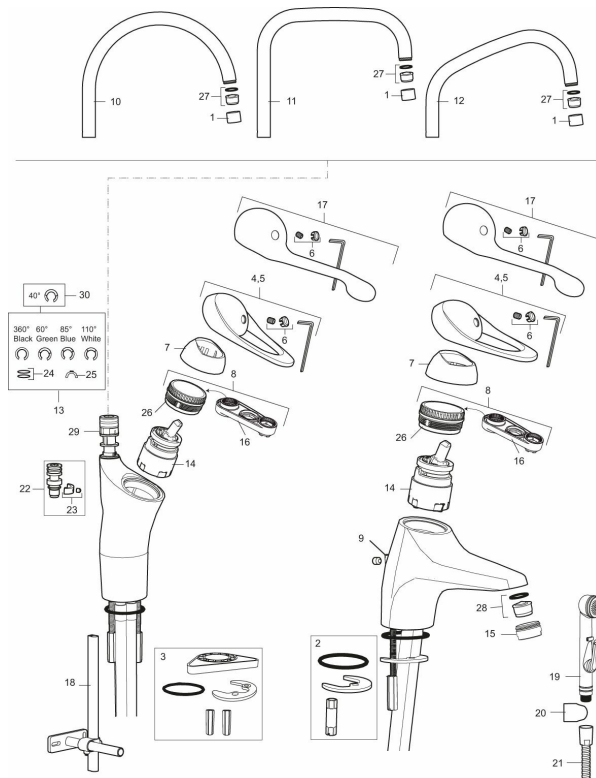

PRODUKTBEKRIVNING

9000E III kjøkkenbatteri

Her er det et optimert samspill mellom form og funksjon. FM Mattsson 9000E viser vei for en ny generasjon blandebatterier, som er miljøtilpasset ned til minste detalj. Blandebatteriet gir et vakkert inntrykk og bidrar til et teknisk fullendt kjøkken. Helt fra grunnutførelsen har det unike funksjoner som sparer energi samtidig som komforten opprettholdes.

Artikkelnummer: 80200010   NRF: 4300931

Reservedelsliste

NR.	FMM-NR	NRF	BESKRIVELSE
1	29142200		Hylse for strålesamler M22 innv.
2	S600160		Monteringstilbehør for servantbatteri
3	39141800	4303915	
4	58500000	4303917	Spak L-90 mm, krom
5	58501750	4303918	Spak Care L-150 mm, krom
6	58510000	4303919	Merkeplugg og skrue
7	58520000	4303921	Dekkhylse, krom
8	58530140	4303922	Innsatsmutter m/verktøy
9	58540000	4303923	Kedjefeste for oppløfthull, krom
10	58600000	4303924	Utløpstut, II-modell
10	58600200