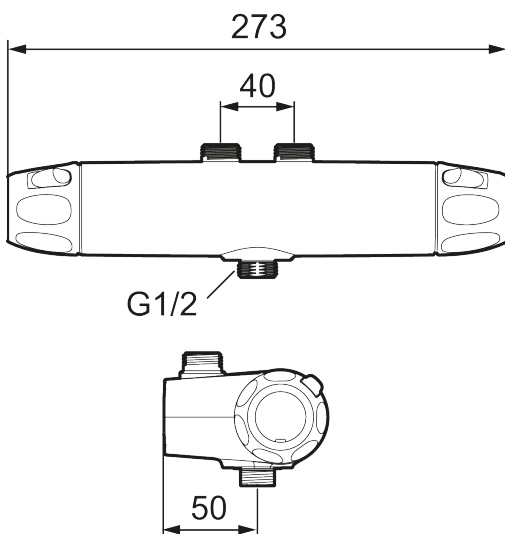

- Unik tryk- og temperaturstyring.
- ½ ned.
- Keramisk lukning.
- Kontraventiler.
- Skoldningssikring v/38°C.
- Eco stop.
- Lead Free (blyfri).
- Snavsfilter rundt om reguleringsindsatsen.
- **10 års funktionsgaranti.**