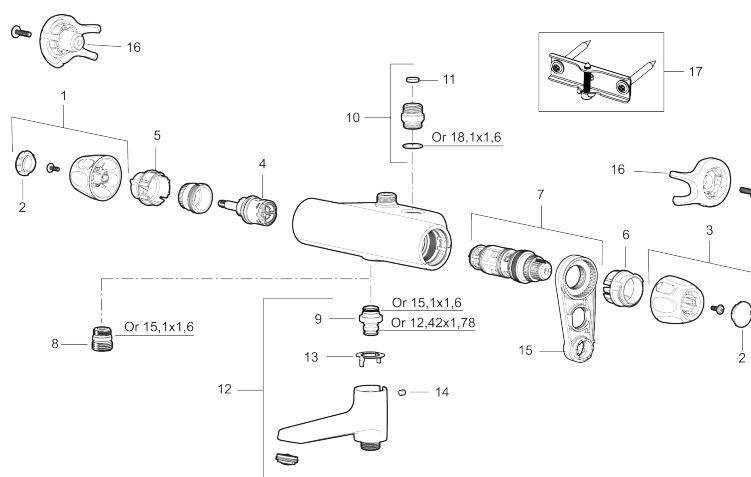

PRODUKTBESKRIVELSE

Termostatarmatur 9000XE

9000XE brusearmatur i krom er efterfølgeren til et af vores bedst sælgende armaturer. Designet er lige så sofistikeret som forgængerens, men er blevet opgraderet med dobbelte kontraventiler, hurtigere temperaturregulering, lavere vægt og lyddæpende funktioner.

Artikel-nummer: 86888000

Reservedelsliste

NR.	FMM-NR	VVS	BESKRIVELSE
1	S600083		Greb til lukning og regulering af vandmængde, krom
1	S600083.75		Greb til lukning og regulering af vandmængde, børstet krom
2	S600116		Dæksel, krom
2	S600116.75		Dæksel, børstet krom
3	S600082		Greb til regulering af temperaturen, krom
3	S600082.75		Greb til regulering af temperaturen, børstet krom
4	S600020		Reversibelt topstykke 12 l/min, inkl. serviceværktøj
4	S600269	745136020	Reversibelt topstykke 12 l/min
4	S600021		Reversibelt topstykke 22 l/min, inkl. serviceværktøj
4	S600270	745136021	Reversibelt topstykke 22 l/min
5	S600086		Stopring, til en udgang (ned eller op)
6	S600087		Skoldningssikringsring, max 50°C
6	S600026		Skoldningssikringsring, max 42°C
7	S600084		Termostatindsats inkl. serviceværktøj
7	S600271	745136000	Termostatindsats, uden værktøj
8	S600088		Nippel M18x1-G1/2 (brusearmatur)
9	39754000	745136419	Nippel M18x1 m. o-ring (kararmatur)