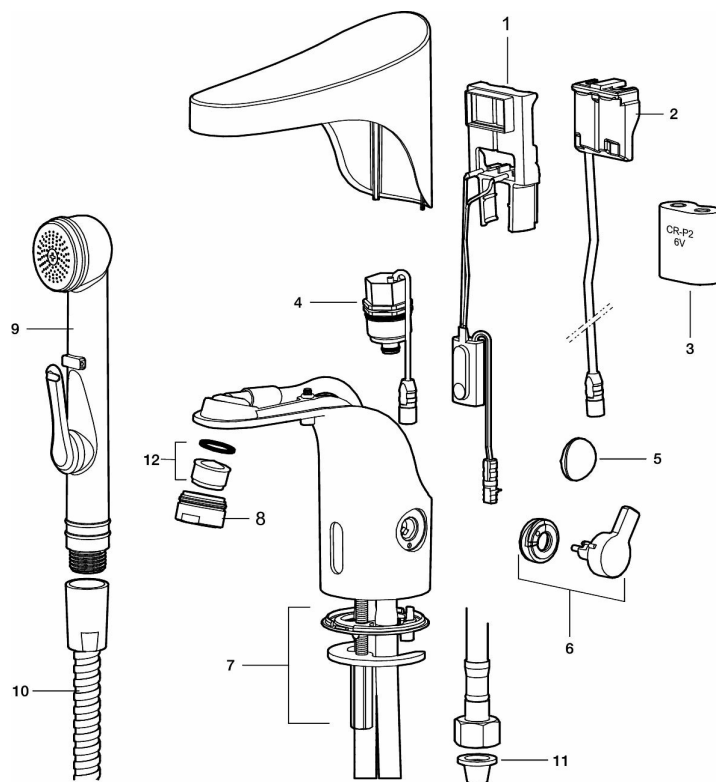

## 9000E tronic servantbatteri, batteridrift

**Artikkelnummer:** 16410005      **NRF:** 4300136

**Utførende:** Polert messing PVD, batteridrift, inkl. batteri 6V

**Flow 3 bar:** 5.5 l/m

- Mykstengende
- Med temperaturspak, batteridrift (inkl. batteri 6V)
- Vandalsikker i metall, også kåpen
- Eco energi- og vannbesparende konstantvannmengde 5 l/min ved 2–6 bar
- Tappetidbegrensning hindrer oversvømming
- Tappefunksjon 30 sek. via sensor
- Avstengning av vannmengde i 60 sek. via sensor (anvendes f. eks. ved rengjøring)
- Lavt strømforbruk - lang livslengde
- Kan gjennomspyles med hettvann for legionella sanering
- IP klasse sensor, IP67
- Miljøvennlig materiale, Lead Free (blyfri) og nikkelfri
- Med tilbakeslagsventiler etter standard EN 1717

### Installasjon:

- Enkel installasjon og service
- Avtagbart temperaturspak som kan erstattes med et medfølgende lokk
- Samtlige modeller kan tilpasses for batteri- eller nettdrift 12V AC/DC
- Ved nettdrift bruk adaptersett FMM S600147
- Automatisk justering av sensoravstand
- Fleksible Soft PEX®-rør med 3/8" mutter
- Hulltagning Ø33,5-37 mm

### Innstillinger:

- Stillbar temperaturbegrensning
- Programmerbar funksjon for hygienespuling

- Velgbar tappetid