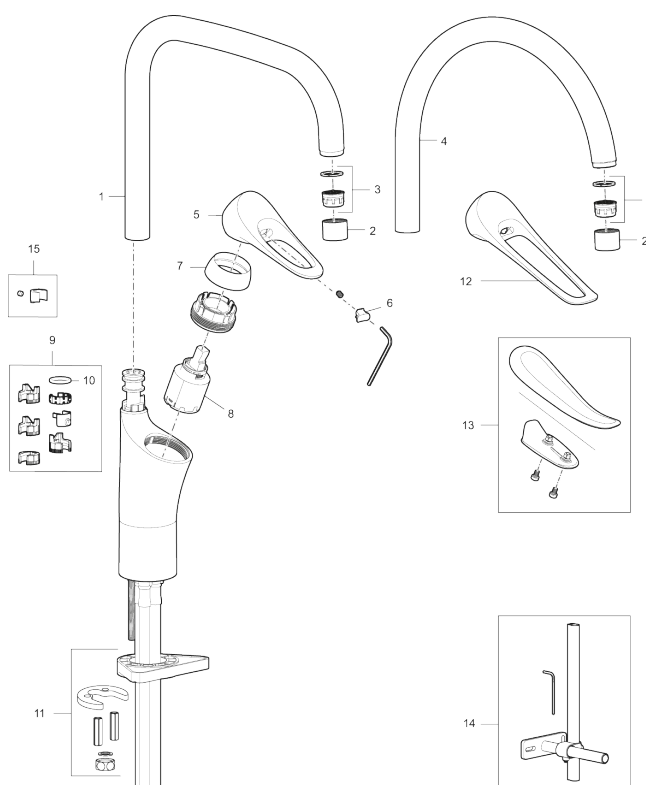

Art.nr: 86100010 **RSK:** 8311609 **Flöde 3 bar:** 6,0 l/min

Utförande: Krom

Unika egenskaper

Skyddsmodul 

- Kallstartsfunktion
- Mjukstängande med keramisk avstängning
- Inbyggd, lätt omställbar flödesbegränsning och temperaturspär
- Eco Flow (energi- och vattenbesparande strålsamlare)
- Hög, svängbar pip. Spärbricka medföljer för 60°, 85°, 110° eller 360°
- Flexibla anslutningsrör i metallspunnen Soft PEX®, lekande G3/8
- Lead Free (blyfri)
- Ljudklass 1
- Hålmått Ø34-37 mm

Art.nr: 86100010

RSK: 8311609

Reservdelslista

NR.	ART.NR	RSK	BESKRIVNING
1	S600103	8387035	Utloppspip, U-modell, krom
1	S600103.75	8387037	Utloppspip, U-modell, borstad krom
2	S600155	8280012	Hylsa M22 inv., krom
2	S600155.75	8280013	Hylsa M22 inv., borstad krom
3	29102910	8281534	Strålsamlarinsats, 5,5–6,5 l/min vid 3 bar
3	29100500	8281532	Strålsamlarinsats, 5 l/min vid 2–6 bar
3	S600072	8281671	Strålsamlarinsats, 3 l/min vid 2–6 bar
4	S600102	8387032	Utloppspip, C-modell, krom
4	S600102.75	8387034	Utloppspip, C-modell, borstad krom
5	S600096	8387022	Spak, komplett, krom

NR.	ART.NR	RSK	BESKRIVNING
5	S600096.75	8387024	Spak, komplett, borstad krom
6	S600097	8387025	Färgmarkering
7	S600101	8387029	Täckhylsa, krom
7	S600101.75	8387031	Täckhylsa, borstad krom
8	S600098	8387026	Insats, med serviceverktyg, för köksblandare
8	S600209	8387039	Insats, utan serviceverktyg, för köksblandare
8	S600100	8387028	Insats, med serviceverktyg, för köksblandare (LEED) och tvättställsblandare
8	S600099	8387027	Insats, utan serviceverktyg, för köksblandare (LEED) och tvättställsblandare
9	58641000	8594560	Piplåssats
10	37801550	8295350	O-ring 15,54 x 2,62, 2-pack
11	S600159	8387097	Monteringssats, köksblandare
12	S600175	8387083	Care-spak, komplett
13	S600106	8397001	Care-kit
14	S600308	8387263	Stabiliseringsstag
15	S600140	8387023	Stoppskruv med spärsegment, för fast pip