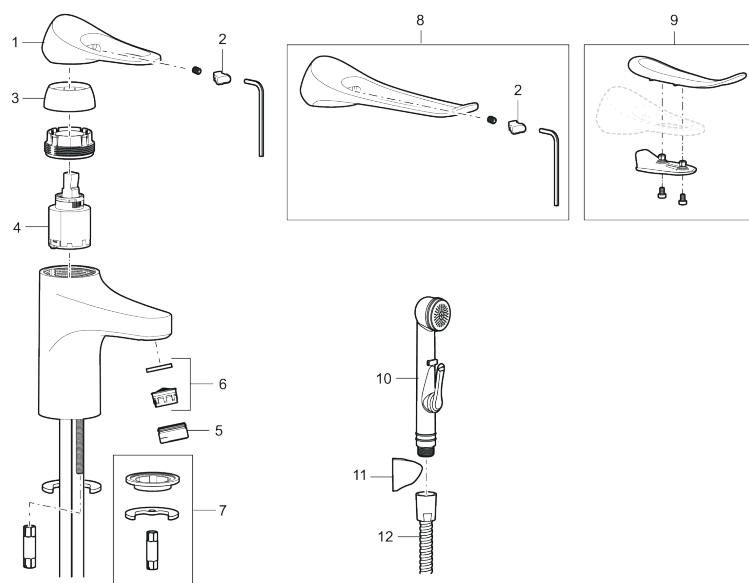

Art.nr: 86507310 RSK: 8278969 Flöde 3 bar: 3,0 l/min

Utförande: Krom, LEED/BREEAM-anpassad

Unika egenskaper

Skyddsmodul **AA**

- Kallstartsfunktion
- Mjukstängande med keramisk avstängning
- Inbyggd, lätt omställbar flödesbegränsning och temperaturspär
- Eco Flow (energi- och vattenbesparande strålsamlare)
- Flexibla anslutningsrör i metallspunnen Soft PEX[®], lekande G3/8
- Lead Free (blyfri)
- Ljudklass 1
- Hålmått Ø34–37 mm

PRODUKTBESKRIVNING

9000XE tvättställsblandare

9000XE Tvättställsblandare LEED/BREEAM-anpassad är en tvättställsblandare i krom. Den klassiska designen i kombination med en återhållsam vattenförbrukning gör den till det självklara valet i badrummet. Produkten är LEED/BREEAM-anpassad vilket innebär att den uppfyller flödeskraven som ställs på vissa ny- och ombyggnationer.

Art.nr: 86507310

RSK: 8278969

Reservdelslista

NR.	ART.NR	RSK	BESKRIVNING
1	S600096	8387022	Spak, komplett, krom
1	S600096.75	8387024	Spak, komplett, borstad krom
2	S600097	8387025	Färgmarkering
3	S600101	8387029	Täckhylsa, krom
3	S600101.75	8387031	Täckhylsa, borstad krom
4	S600100	8387028	Insats, med serviceverktyg, för köksblandare (LEED) och tvättställsblandare
4	S600099	8387027	Insats, utan serviceverktyg, för köksblandare (LEED) och tvättställsblandare
4	S600178	8387036	Insats, med serviceverktyg, för tvättställsblandare med sidohanddusch och spolblandare
4	S600272	8387234	Insats, utan serviceverktyg, för tvättställsblandare med sidohanddusch och spolblandare
5	S600156	8280014	Hylsa M24 utv., 13 mm, krom
5	S600156.75	8280015	Hylsa M24 utv., 13 mm, borstad krom
6	S600072	8281671	Strålsamlarinsats, 3 l/min vid 2–6 bar
6	S600226	8280024	Strålsamlarinsats, 1,7 l/min vid 2–6 bar
7	S600160	8387096	Monteringssats, tvättställsblandare
8	S600175	8387083	Care-spak, komplett