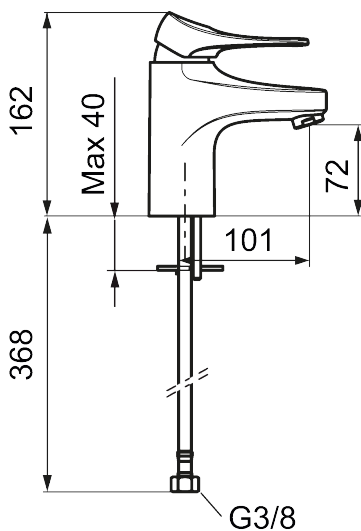

9000XE tvättställsblandare

9000XE Tvättställsblandare LEED/BREEAM-anpassad är en tvättställsblandare i krom. Den klassiska designen i kombination med en återhållsam vattenförbrukning gör den till det självklara valet i badrummet. Produkten är LEED/BREEAM-anpassad vilket innebär att den uppfyller flödeskraven som ställs på vissa ny- och ombyggnationer.

Art.nr: 86507310 RSK: 8278969 Flöde 3 bar: 3,0 l/min

Utförande: Krom, LEED/BREEAM-anpassad

Unika egenskaper

Skyddsmodul **AA**

- Kallstartsfunktion
- Mjukstängande med keramisk avstängning
- Inbyggd, lätt omställbar flödesbegränsning och temperaturspär
- Eco Flow (energi- och vattenbesparande strålsamlare)
- Flexibla anslutningsrör i metallspunnen Soft PEX[®], lekande G3/8
- Lead Free (blyfri)
- Ljudklass 1
- Hålmått Ø34–37 mm

Art.nr: 86507310

RSK: 8278969

Reservdelslista

NR.	ART.NR	RSK	BESKRIVNING
1	S600096	8387022	Spak, komplett, krom
1	S600096.75	8387024	Spak, komplett, borstad krom
2	S600097	8387025	Färgmarkering
3	S600101	8387029	Täckhylsa, krom
3	S600101.75	8387031	Täckhylsa, borstad krom
4	S600100	8387028	Insats, med serviceverktyg, för köksblandare (LEED) och tvättställsblandare
4	S600099	8387027	Insats, utan serviceverktyg, för köksblandare (LEED) och tvättställsblandare
4	S600178	8387036	Insats, med serviceverktyg, för tvättställsblandare med sidohanddusch och spolblandare
4	S600272	8387234	Insats, utan serviceverktyg, för tvättställsblandare med sidohanddusch och spolblandare
5	S600156	8280014	Hylsa M24 utv., 13 mm, krom
5	S600156.75	8280015	Hylsa M24 utv., 13 mm, borstad krom
6	S600072	8281671	Strålsamlarinsats, 3 l/min vid 2–6 bar
6	S600226	8280024	Strålsamlarinsats, 1,7 l/min vid 2–6 bar
7	S600160	8387096	Monteringssats, tvättställsblandare
8	S600175	8387083	Care-spak, komplett

NR.	ART.NR	RSK	BESKRIVNING
9	S600106	8397001	Care-kit
10	S600206	8233049	Självstängande handdusch, krom
11	S600208	8239743	Handduschhållare, krom
12	S600152	8236561	Högtrycksslang, 1500 mm, krom