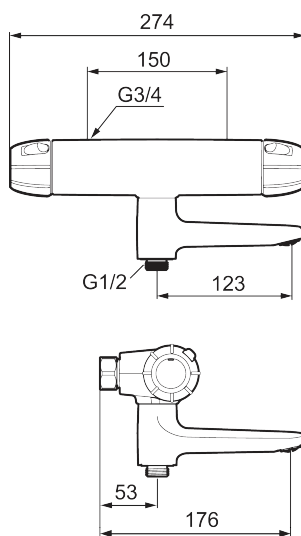

- Trykk- og termostatstyrt
- Med tilbakeslagsventiler etter standard EN 1717
- Svingbar utløpstut som vender kar/dusj
- Sperreknapp v/38°C
- Sperreknapp mengde Eco
- Lydklasse 1