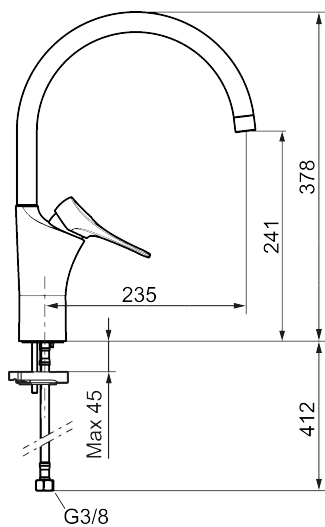

9000XE köksblandare

Art.nr: 86027013 **RSK:** 8311600 **Flöde 3 bar:** 6,0 l/min

Utförande: Borstad krom, med integrerad elektronisk diskmaskinsavstängning,, LEED/BREEAM-anpassad

- Kallstartsfunktion
- Mjukstängande med keramisk avstängning
- Inbyggd, lätt omställbar flödesbegränsning och temperaturspär
- Eco Flow (energi- och vattenbesparande strålsamlare)
- Hög, svängbar pip. Spärbricka medföljer för 60°, 85°, 110° eller 360°
- Med integrerad elektronisk diskmaskinsavstängning EDMA, stänger automatisk efter 4 eller 12 timmar
- Flexibla anslutningsrör i metallspunnen Soft PEX®, lekande G3/8
- Lead Free (blyfri)
- Ljudklass 1
- Hålmått Ø34-37 mm
- Skyddsmodul AA avser utloppspip

Unika egenskaper

Skyddsmodul **AA**

PRODUKTBESKRIVNING

9000XE köksblandare

Art.nr: 86027013

RSK: 8311600

Reservdelstlista

NR.	ART.NR	RSK	BESKRIVNING
1	S600103	8387035	Utloppspip, U-modell, krom
1	S600103.75	8387037	Utloppspip, U-modell, borstad krom
2	S600155	8280012	Hylsa M22 inv., krom
2	S600155.75	8280013	Hylsa M22 inv., borstad krom
3	29102910	8281534	Strålsamlarinsats, 5,5–6,5 l/min vid 3 bar
3	29100500	8281532	Strålsamlarinsats, 5 l/min vid 2–6 bar
3	S600072	8281671	Strålsamlarinsats, 3 l/min vid 2–6 bar
4	S600102	8387032	Utloppspip, C-modell, krom
4	S600102.75	8387034	Utloppspip, C-modell, borstad krom
5	S600096	8387022	Spak, komplett, krom
5	S600096.75	8387024	Spak, komplett, borstad krom
6	S600097	8387025	Färgmarkering
7	S600101	8387029	Täckhylsa, krom
7	S600101.75	8387031	Täckhylsa, borstad krom
8	S600098	8387026	Insats, med serviceverktyg, för köksblandare