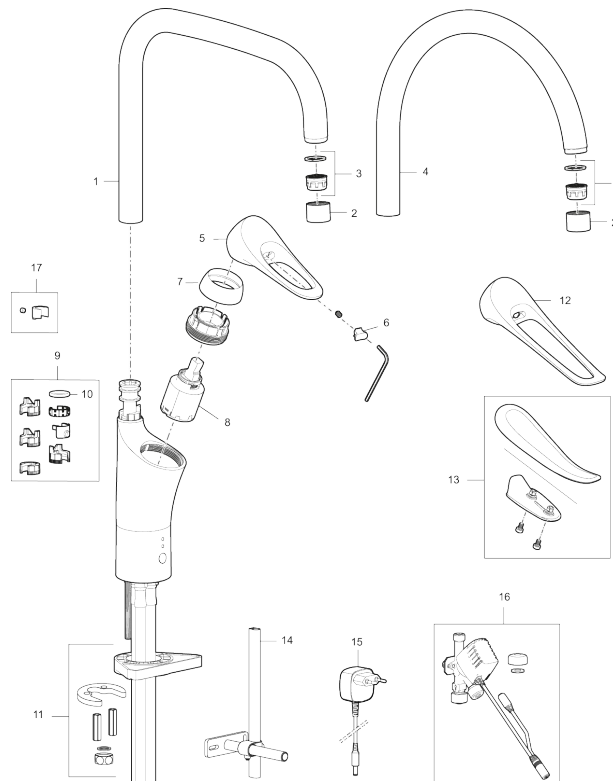

Unika egenskaper

Skyddsmodul **AA**

PRODUKTBESKRIVNING

9000XE köksblandare

Art.nr: 86027013

RSK: 8311600

Reservdelstlista

NR.	ART.NR	RSK	BESKRIVNING
1	S600103	8387035	Utloppspip, U-modell, krom
1	S600103.75	8387037	Utloppspip, U-modell, borstad krom
2	S600155	8280012	Hylsa M22 inv., krom
2	S600155.75	8280013	Hylsa M22 inv., borstad krom
3	29102910	8281534	Strålsamlarinsats, 5,5–6,5 l/min vid 3 bar
3	29100500	8281532	Strålsamlarinsats, 5 l/min vid 2–6 bar
3	S600072	8281671	Strålsamlarinsats, 3 l/min vid 2–6 bar
4	S600102	8387032	Utloppspip, C-modell, krom
4	S600102.75	8387034	Utloppspip, C-modell, borstad krom
5	S600096	8387022	Spak, komplett, krom
5	S600096.75	8387024	Spak, komplett, borstad krom
6	S600097	8387025	Färgmarkering
7	S600101	8387029	Täckhylsa, krom
7	S600101.75	8387031	Täckhylsa, borstad krom
8	S600098	8387026	Insats, med serviceverktyg, för köksblandare

NR.	ART.NR	RSK	BESKRIVNING
8	S600209	8387039	Insats, utan serviceverktyg, för köksblandare
8	S600100	8387028	Insats, med serviceverktyg, för köksblandare (LEED) och tvättställsblandare
8	S600099	8387027	Insats, utan serviceverktyg, för köksblandare (LEED) och tvättställsblandare
9	58641000	8594560	Piplåssats
10	37801550	8295350	O-ring 15,54 x 2,62, 2-pack
11	S600159	8387097	Monteringssats, köksblandare
12	S600175	8387083	Care-spak, komplett
13	S600106	8397001	Care-kit
14	S600308	8387263	Stabiliseringsstag
15	S600185	8398015	Transformator 12V
16	S600184	8398014	Elektronisk diskmaskinsventil