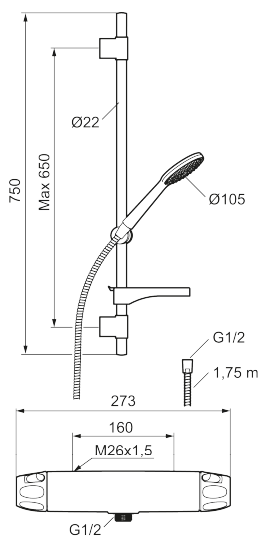

## 9000XE duschpaket

9000XE Duschpaket är vårt kompletta duschpaket med blandare och duschset i borstad krom. Blandaren tillsammans med det generöst tilltagna munstycket ger en behaglig duschupplevelse med bra tryck och spridning utan att slösa på vattnet. Duschpaketet monteras enkelt i alla typer av badrum. Produkten kan kompletteras med badkarspip.

Art.nr: 86820003 RSK: 8283230 Flöde 3 bar: 6,9 l/min

Utförande: Borstad krom, 160 c/c

### Unika egenskaper

Skyddsmodul 

- Tryckbalanserad termostatblandare med duschset
- Eco Flow
- Säkerhetsspärr 38 °C
- Eco-stopp
- Återströmningsskydd enligt EU-standard SS-EN 1717, uppfyller även kraven med dubbla backventiler gällande återströmning enligt Säker Vatten § 5.3
- Duschsetet har handdusch med kalkavvisande sil, slang, duschstång med väggfästning och tvålhylla
- Lead Free (blyfri)
- Ljudklass 1
- Duschansl. utsprång från vägg: 81 mm