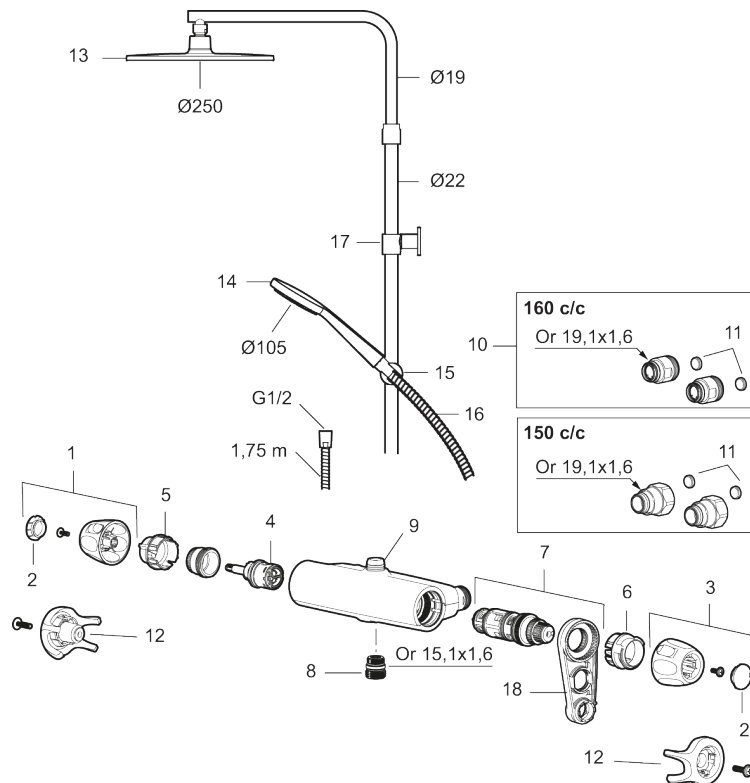

Artikkelnummer: 86831503 NRF: 4304931

Reservedelsliste

NR.	FMM-NR	NRF	BESKRIVELSE
1	S600083	4305266	Ratt, avstengningssiden, krom
1	S600083.75	4305267	Ratt, avstengningssiden, børstet krom
2	S600116	4305285	Dekkløkk, krom
2	S600116.75	4305286	Dekkløkk, børstet krom
3	S600082	4305264	Temperaturratt, krom
3	S600082.75	4305265	Temperaturratt, børstet krom
4	S600020	4294993	Reversibel kranoverdel 12 l/min, inkl. verktøy
4	S600269		Reversibel kranoverdel 12 l/min
5	S600117	4305287	Sperrering, for to utløp (ned og opp)
6	S600087	4305271	Sperrering for temperaturratt, maks 50°C
7	S600084	4305268	Termostatinnsetts, komplett inkl. verktøy
7	S600271		Termostatinnsetts, uten serviceverktøy

NR.	FMM-NR	NRF	BESKRIVELSE
8	S600088	4305272	Overgangsnippel M18x1-G1/2 (dusjbatteri)
9	S600112	4305284	Utløpsnippel for takdusjrør M18x1
9	S600265		Utløpsnippel for takdusjrør M18x1, med mengderegulerer 9 l/min
10	59800800		Tilslutningsmutter komplett 160 s/s
11	38632006	4305847	Kun innløpsfilter (par)
12	S600105	4305282	Vinge sort (2 stk)
13	S600092	4304978	Dusjkopp m/kuleledd, krom
13	S600092.75	4304981	Dusjkopp m/kuleledd, børstet krom
14	S600091	4304975	Hånddusj, krom
14	S600091.75	4304977	Hånddusj, børstet krom
15	S600093	4304982	Hånddusjholder/Glider (Ø22), krom
15	S600093.75	4304984	Hånddusjholder/Glider (Ø22), børstet, krom
16	S600109	4304992	Dusjslange, 1,75 m, krom
16	S600109.75	4305283	Dusjslange, 1,75 m, børstet krom
17	S600094	4304985	Dusjrørklammer, krom
18	S600298		Serviceverktøy