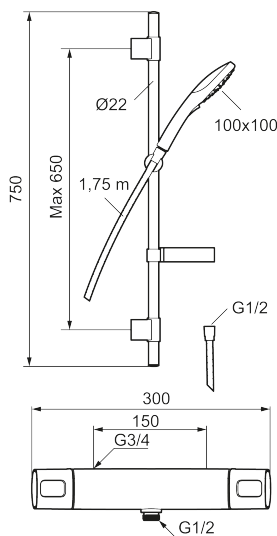

Combisæt Siljan

I vores nye Siljan serie, har vi forenet design og miljø- og energibesparende funktioner uden at give afkald på komfort. Siljan findes flere varianter af både loftbruser- og håndbrusersæt. Kombiner sættene med et Siljan termostatarmatur eller vælg en af de smarte alt-i-en pakker, hvor brusersæt og termostatarmatur indgår.

Artikel-nummer: 83821500 **VVS:** 722820804 **Flow 3 bar:** 7,5 l/m
Beskrivelse: Krom, Erstatte af 83821500

- Brusesystem med termostat består af termostat 8380-1500 og brusesæt 8370-3900.
- Brusestang med håndbruser 100 x 100 mm, 3 stråleindstillinger, kalkafvisende si, 1750 mm bruseslange og sæbeskål.
- Fleksibelt vægbeslag med membran.
- Eco Flow 7,5 l/min.
- Rub clean.
- Termostat med unik tryk- og temperaturstyring.
- 150-153 c/c.
- **5 års kalk- og temperaturgaranti.**