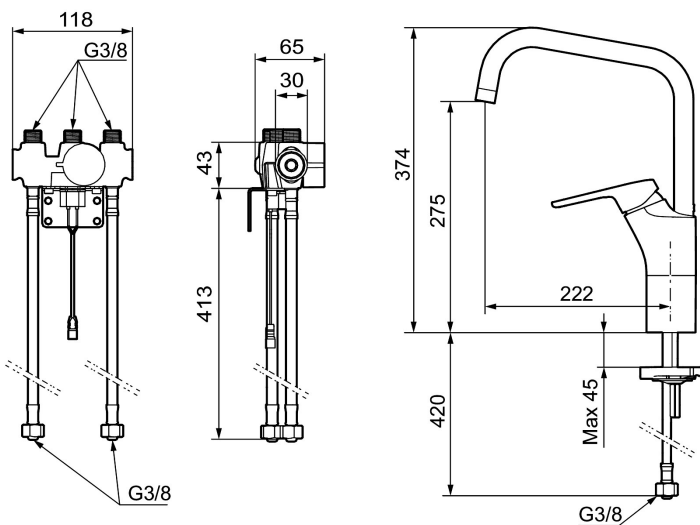

Art.nr: 83020010 **RSK:** 8338923 **Flöde** 3 bar: 10,2 l/min
Utförande: Krom, batteridrift (inkl. batteri)

Unika egenskaper

Skyddsmodul 

- Kallstartsfunktion
- Mjukstängande med keramisk avstängning
- Inbyggd, lätt omställbar flödesbegränsning och temperaturspär
- Eco Flow (energi- och vattenbesparande strålsamlare)
- Hög, svängbar pip. Spärrbricka medföljer för 60°, 85°, 110° eller 360°
- Spoltidsbegränsning, förhindrar översvämning
- Avstängning av flöde i 5 min via sensorn, (används t.ex. vid rengöring)
- Låg strömförbrukning – lång livslängd
- IP-klass sensor: IP67

Installation:

- Batteridrift, går att bygga om till nät drift
- Vid nät drift använd adaptersats art.nr. S600147
- Flexibla anslutningsrör i metallspunnen Soft PEX®, lekande G3/8
- Hålmått Ø34-37 mm

Inställningar: