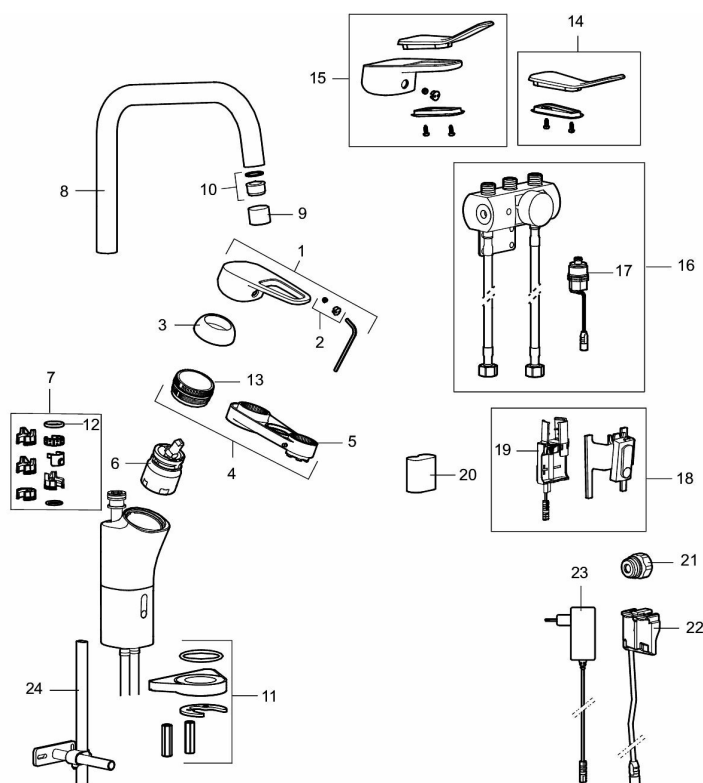

Installation:

- Batteridrift, går att bygga om till nät drift
- Vid nät drift använd adaptersats art.nr. S600147
- Flexibla anslutningsrör i metallspunnen Soft PEX®, lekande G3/8
- Hålmått Ø34-37 mm

Inställningar:

- Programmerbart detektionsavstånd
- Valbar spoltid

PRODUKTBESKRIVNING

SILJAN duo, sensorstyrd köksblandare

Förutom en traditionell spak har FM Mattsson Siljan Duo även en sensorfunktion. Genom att hålla handen framför sensorn startar blandaren beröringsfritt. Den spolar med ett begränsat flöde under valbar tid - 4,8 eller 12 sekunder men kan även stoppas enkelt genom att hålla handen framför sensorn på nytt, enkelt och hygieniskt!

Art.nr: 83020010

RSK: 8338923

Reservdelslista

NR.	ART.NR	RSK	BESKRIVNING
	44450009	8295353	Tillbehörspåse (spärsegment, stoppskruv, insexnyckel 3 mm)
1	58501000	8592023	Komplett spak , krom
2	58511000	8592021	Färgmarkering och fästskruv till spak
3	58521000	8592020	Täckhylsa, krom
4	58530140	8241726	Fästnippel med serviceverktyg
5	S600298	3870203	Serviceverktyg
6	S600273	8387230	Keramikinsats med serviceverktyg, kallstart (grön ring)
7	58641000	8594560	Piplåssats
8	58652000	8394004	Utloppspip, krom
9	29142200	8281524	Hylsa M22 inv.
10	29102710	8281528	Strålsamlarinsats, 9–11 l/min vid 3 bar

NR.	ART.NR	RSK	BESKRIVNING
11	S600159	8387097	Monteringsats, köksblandare
12	37801550	8295350	O-ring 15,54 x 2,62, 2-pack
13	29390000	8295356	Fästnippel
14	35974009	8592038	Care-kit
15	58504000	8592049	Care-spak, komplett
16	S600327	8398044	Blandventil
17	S600277	8398040	Magnetventil
18	S600166	8387157	Sensor
19	S600325	8398043	Batterihållare
20	S600135	8483191	Batteri
21	S600141	8229257	Övergångskoppling
22	S600131	8483190	AC adapter
23	S600129	8483188	Stickproppsadapter 12V
24	S600308	8387263	Stabiliseringsstag