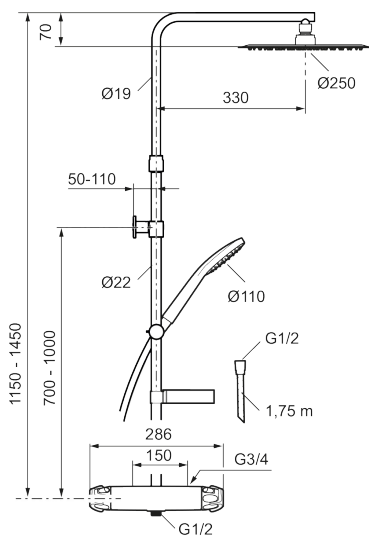

Unike funksjoner

9000XE care takdusjpakke

9000XE dusjpakke er vår komplette dusjpakke med blandebatteri og dusjsett i krom. Blandebatteriet sammen med det store munnstykket gir en behagelig dusjopplevelse med bra trykk og spredning uten at man sløser med vannet. Dusjpakken monteres enkelt i alle typer baderom. Produktet kan kompletteres med badekartut. Termostatbatteriet har ekstra gripevennlige ratt.

Artikkelnummer: 86834600 NRF: 1458553 Flow 3 bar: 7,6 l/m
Utførende: Krom

- Sikkerhetsbatteri med takdusj
- Trykk- og termostatstyrt
- Med tilbakeslagsventiler etter standard EN 1717
- Sperreknapp v/38°C
- Med reversibel overdel
- Lead Free (blyfri)
- Lydklasse 1
- Tak- og hånddusj med kalkavvisende sil
- **Med teleskopfunksjon, justerbar i høyden**
- Eco Flow
- Slange, dusjstang (kan kappes ved behov)
- Veggfeste fritt justerbart i høyderetning, 700–970 fra tilkobling og 50-100 mm fra vegg, 2x20 mm distanser medfølger, med veggfetting, skult rørskjøt