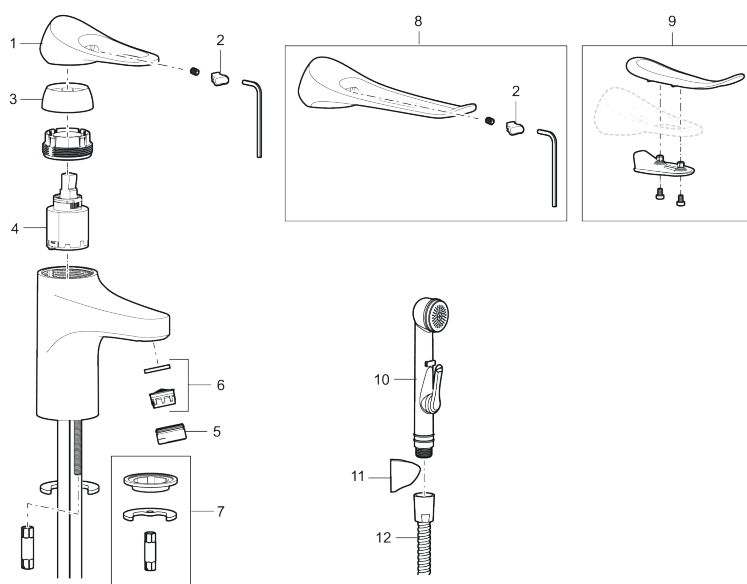

Art.nr: 86535013 RSK: 8278977 Flöde 3 bar: 4,5 l/min

Utförande: Borstad krom

- Med push-down ventil i metall
- Kallstartsfunktion
- Mjukstängande med keramisk avstängning
- Inbyggd, lätt omställbar flödesbegränsning och temperaturspär
- Eco Flow (energi- och vattenbesparande strålsamlare)
- Flexibla anslutningsrör i metallspunnen Soft PEX®, lekande G3/8
- Lead Free (blyfri)
- Ljudklass 1
- Hålmått Ø34–37 mm

Unika egenskaper

Skyddsmodul 

PRODUKTBESKRIVNING

9000XE tvättställsblandare

9000XE Tvättställsblandare är en tvättställsblandare i borstad krom. Den klassiska designen i kombination med en återhållsam vattenförbrukning gör den till det självklara valet i badrummet. Produkten kommer med tryckpluggsventil.

Art.nr: 86535013

RSK: 8278977

Reservdelslista

NR.	ART.NR	RSK	BESKRIVNING
1	S600096	8387022	Spak, komplett, krom
1	S600096.75	8387024	Spak, komplett, borstad krom
2	S600097	8387025	Färgmarkering
3	S600101	8387029	Täckhylsa, krom
3	S600101.75	8387031	Täckhylsa, borstad krom
4	S600100	8387028	Insats, med serviceverktyg, för köksblandare (LEED) och tvättställsblandare
4	S600099	8387027	Insats, utan serviceverktyg, för köksblandare (LEED) och tvättställsblandare
4	S600178	8387036	Insats, med serviceverktyg, för tvättställsblandare med sidohanddusch och spolblandare
4	S600272	8387234	Insats, utan serviceverktyg, för tvättställsblandare med sidohanddusch och spolblandare
5	S600156	8280014	Hylsa M24 utv., 13 mm, krom
5	S600156.75	8280015	Hylsa M24 utv., 13 mm, borstad krom
6	S600072	8281671	Strålsamlarinsats, 3 l/min vid 2–6 bar
6	S600226	8280024	Strålsamlarinsats, 1,7 l/min vid 2–6 bar
7	S600160	8387096	Monteringssats, tvättställsblandare
8	S600175	8387083	Care-spak, komplett

NR.	ART.NR	RSK	BESKRIVNING
9	S600106	8397001	Care-kit
10	S600206	8233049	Självstängande handdusch, krom
11	S600208	8239743	Handduschhållare, krom
12	S600152	8236561	Högtrycksslang, 1500 mm, krom