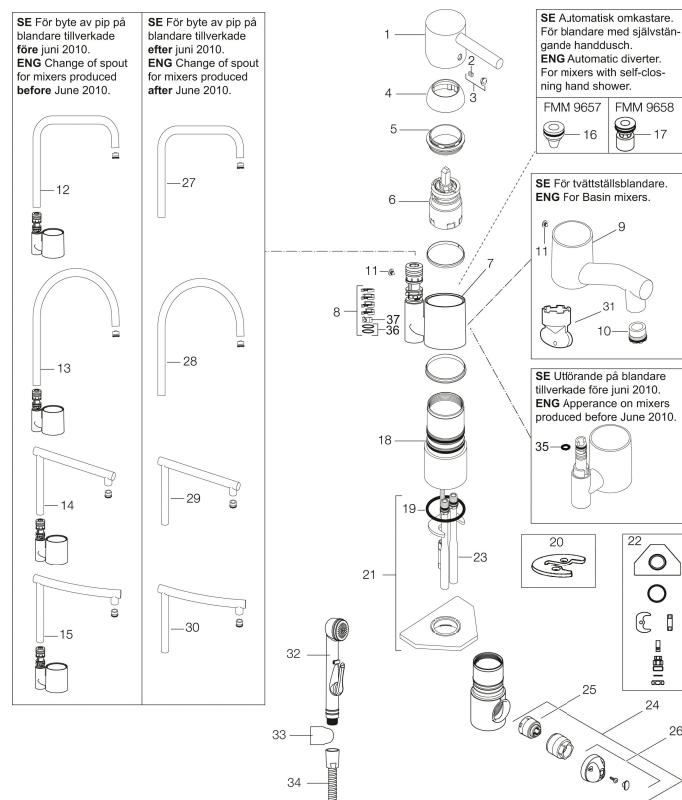

Die Keramikkartusche der Garda ist seit Jahren bewährt und überzeugt durch Robustheit und Langlebigkeit.

Artikel-Nr.: 96310010 Flow 3 bar: 8,1 l/m

Ausführung: Chrom

Unique characteristics

Backflow protection unit type

- Mit Geräteanschlussventil (Umstellung warm/kalt möglich)
- Mit Soft Closing zur Vermeidung von Druckstößen
- Einstellbare Auslaufmengen- und Temperaturbegrenzung
- Eco (Energie- und Wasserstrahlregler)
- Mit Schwenkauslauf 110°
- Flexible Anschlussschläuche Soft-PEX®
- Lochdurchmesser Ø32-35 mm

Die Keramikkartusche der Garda ist seit Jahren bewährt und überzeugt durch Robustheit und Langlebigkeit.

Artikel-Nr.: 96310010

Ersatzteilliste

NO.	ART.NR	AUSFÜHRUNG
1	59400000	
2	38731006	Schraube für Hebel
3	59410000	
4	59330000	Überwurfmutter
5	38051000	
6	59110000	Keramikkartusche
7	59782000	
8	58640000	Dichtungs- und Begrenzungssatz
9	59700000	

NO.	ART.NR	AUSFÜHRUNG
10	59752200	
11	38080000	
12	59712500	chrom, incl. Übergangsstück, für Armaturen nach Juni 2010
13	59722500	chrom, mit Übergangsstück, für Armaturen nach Juni 2010
14	59732500	chrom, mit Übergangsstück, für Modelle ab Juni 2010
15	59742500	chrom, mit Übergangsstück, für Modell ab Juni 2010
16	37731705	
17	37731005	Umsteller für Armaturen mit selbstschließender Handdusche
18	37204029	Dichtungsringe
19	37802850	Dichtung
20	39070016	
21	39141000	Schnellbefestigung
22	39142000	
23	39100000	
23	39100500	
23	39101000	
23	39101500	
24	59050000	
25	59271000	Einsatz für Absperrventil GS/WM
26	59060000	
27	59712000	chrom, für Armaturen vor Juni 2010
28	59722000	chrom, für Armaturen vor Juni 2010
29	59732000	chrom, für Modell vor Juni 2010
30	59742000	chrom, für Modell vor Juni 2010
31	60841000	
32	S600206	Selbstschliessende Handbrause, chrom
33	34093000	Wandhalter
34	S600207	Duschschlauch 1500mm, Hochdruck, Metall
35	37801158	
36	37801550	O-Ring (15,54 x 2,62), 2 Stck.
37	58642000	Sperre, 2-er Pack (schwarz/grau)