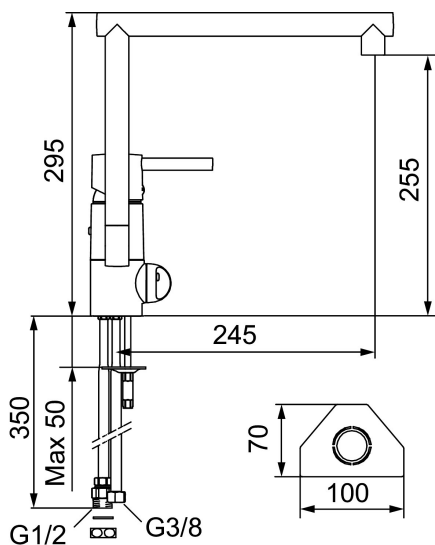

Die Keramikkartusche der Garda ist seit Jahren bewährt und überzeugt durch Robustheit und Langlebigkeit.

Artikel-Nr.: 96310010 Flow 3 bar: 8,1 l/m

Ausführung: Chrom

Unique characteristics

Backflow protection unit type

- Mit Geräteanschlussventil (Umstellung warm/kalt möglich)
- Mit Soft Closing zur Vermeidung von Druckstößen
- Einstellbare Auslaufmengen- und Temperaturbegrenzung
- Eco (Energie- und Wasserstrahlregler)
- Mit Schwenkauslauf 110°
- Flexible Anschlussschläuche Soft-PEX®
- Lochdurchmesser Ø32-35 mm

Die Keramikkartusche der Garda ist seit Jahren bewährt und überzeugt durch Robustheit und Langlebigkeit.

Artikel-Nr.: 96310010

Ersatzteilliste

NO.	ART.NR	AUSFÜHRUNG
1	59400000	
2	38731006	Schraube für Hebel
3	59410000	
4	59330000	Überwurfmutter
5	38051000	
6	59110000	Keramikkartusche
7	59782000	
8	58640000	Dichtungs- und Begrenzungssatz
9	59700000	