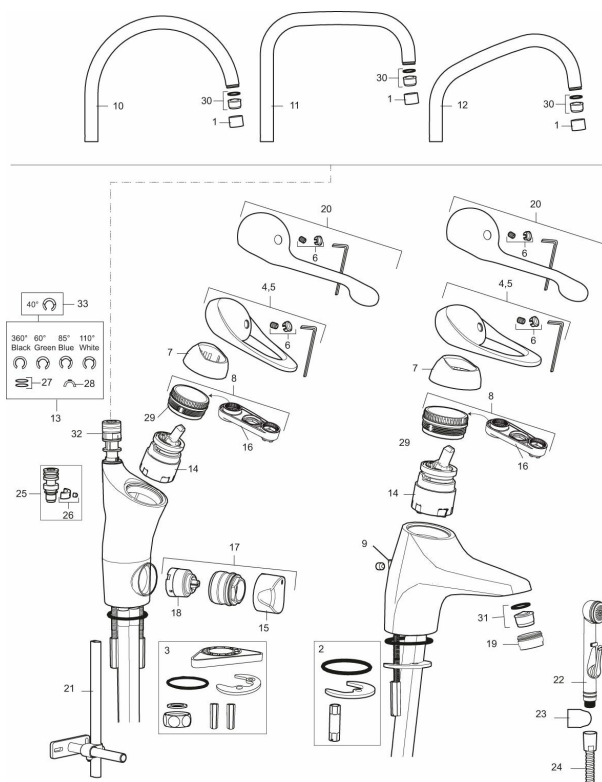

Artikkelnummer: 80030000 NRF: 4300909 Flow 3 bar: 7,4 l/m

Utførende: Krom, ansl. 10 mm spiss

- Mykstengende
- Kaldstart
- Eco Flow (energi- og vannbesparende strålesamler)
- Vannmengdebegrenser og temperatursperre
- Svingbar tut sperre 60°, 85°, 110° eller 360° (sperreringer for 60° eller 110° inkludert)
- Avstengning for maskin med tilslutning under og over benk, innstilt på Kv, omstillbar til Vv
- Gulv- og benkemaskin kan benyttes samtidig
- For hull i benk Ø34-37 mm
- Fleksible Soft PEX®-rør med 10 mm spiss

Artikkelnummer: 80030000 NRF: 4300909

Reservedelsliste

NR.	FMM-NR	NRF	BESKRIVELSE
1	29142200		Hylse for strålesamler M22 innv.
2	S600160		Monteringstilbehør for servantbatteri
3	S600159		Monteringstilbehør for kjøkkenbatteri
4	58500000	4303917	Spak L-90 mm, krom
5	58501750	4303918	Spak Care L-150 mm, krom
6	58510000	4303919	Merkeplugg og skrue
7	58520000	4303921	Dekkhylse, krom
8	58530140	4303922	Innsatsmutter m/verktøy
9	58540000	4303923	Kedjefeste for oppløfthull, krom
10	58600000	4303924	Utløpstut, II-modell
10	58630000		Utløpstut for vaskerennebatteri