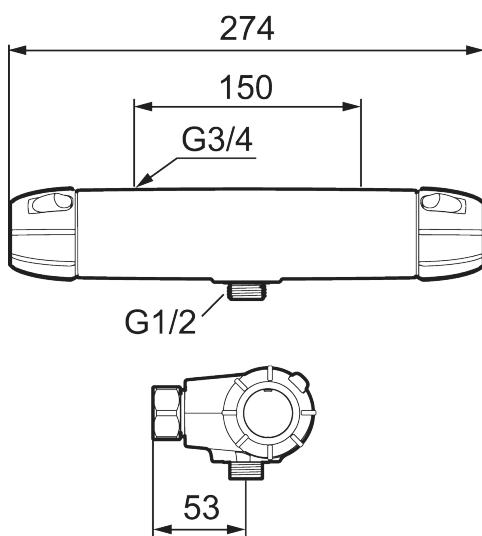

Unika egenskaper

Skyddsmodul