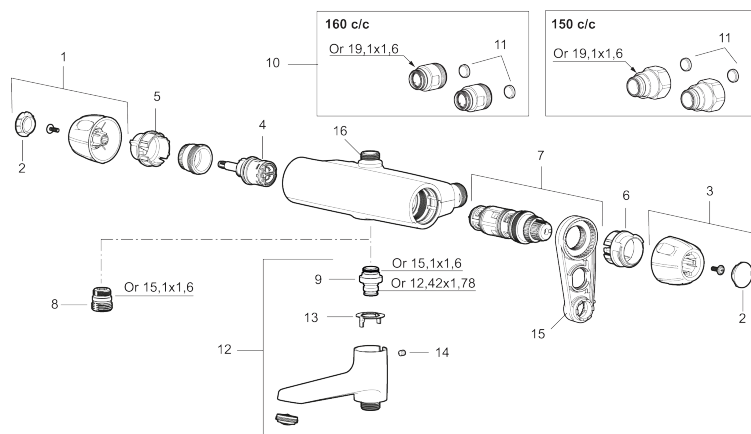

PRODUKTBESKRIVNING

9000E duschblandare

En väldesignad blandare in i minsta detalj. Från den skinande kromade ytan till den tryckbalanserade termostaten på insidan – varje del är skapad för att ge dig en energieffektiv och stilren lösning. Du får jämn temperatur och stabilt vattenflöde i alla lägen, vilket gör den till ett säkert och tryggt val för både stora och små.

Om 9000E

Tidlös, klassisk design med mängder av smarta och energibesparande funktioner. Därför är det ingen slump att serien 9000E är det naturliga valet i så många hem och offentliga miljöer. Ett stilfullt sätt att spara både vatten och energi. Blandarna är certifierade och uppfyller gällande byggregler.

Art.nr: 82103500

RSK: 8350380

Reservdelslista

NR.	ART.NR	RSK	BESKRIVNING
1	S600334	8397049	Mängdsvred, komplett, krom
2	S600335	8397050	Täcklock, svart, 2-pack
3	S600333	8397048	Temperaturratt, komplett, krom
4	S600020	8441462	Reversibelt överstycke 12 l/min, med serviceverktyg
4	S600269	8387232	Reversibelt överstycke 12 l/min
4	S600021	8441463	Reversibelt överstycke 22 l/min, med serviceverktyg
4	S600270	8387233	Reversibelt överstycke 22 l/min
5	S600086	8439710	Stoppring, för ett utlopp (ned eller upp)
6	S600087	8439711	Skållningsskyddsring, max 50 °C
6	S600026	8439708	Skållningsskyddsring, max 42 °C
6	S600365	8397058	Skållningsskyddsring, max 38°, svart
7	S600084	8439709	Termostatsinsats, komplett med serviceverktyg