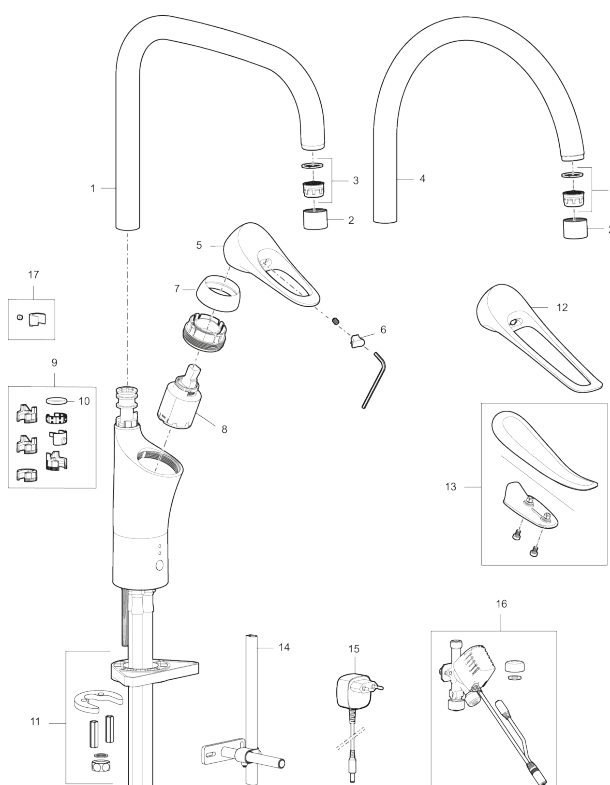

PRODUKTBESKRIVNING

9000XE care köksblandare

9000XE Köksblandare med C-pip i krom platsar i vilket kök som helst, oavsett storlek. Denna modell har en integrerad elektronisk diskmaskinsavstängning vilket skapar en snygg och säker installation i köket, eftersom den automatiskt stänger av vattnet till diskmaskinen efter att valt tidsprogram löpt ut. Den förlängda spaken ger dig en ökad räckvidd och bättre grepp, vilket gör det lättare att justera vattenflödet och temperaturen. Oavsett om du ska fylla en stor kastrull eller diska blir livet lite enklare med vår ergonomiska design.

Köksblandaren är blyfri och har våra smarta, innovativa och energibesparande funktioner såsom kallstart, mjukstängning, temperaturspärri samt energi- och vattenbesparande strålsamlare. Den tidlösa och ändamålsenliga designen gör den till ett lika funktionellt som estetiskt hållbart inslag i det moderna hemmet.

Art.nr: 86024010

RSK: 8311716

Reservdelslista

NR.	ART.NR	RSK	BESKRIVNING
1	S600103	8387035	Utloppspip, U-modell, krom
1	S600103.75	8387037	Utloppspip, U-modell, borstad krom
2	S600155	8280012	Hylsa M22 inv., krom
2	S600155.75	8280013	Hylsa M22 inv., borstad krom