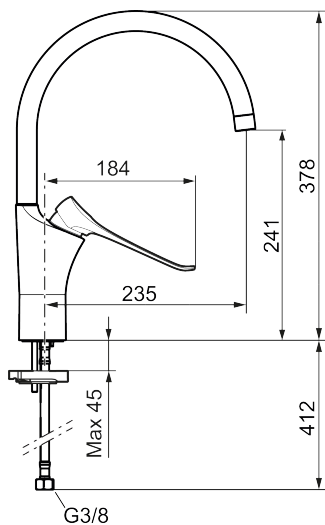

9000XE care köksblandare

9000XE Köksblandare med C-pip i krom platsar i vilket kök som helst, oavsett storlek. Denna modell har en integrerad elektronisk diskmaskinsavstängning vilket skapar en snygg och säker installation i köket, eftersom den automatiskt stänger av vattnet till diskmaskinen efter att valt tidsprogram löpt ut. Den förlängda spaken ger dig en ökad räckvidd och bättre grepp, vilket gör det lättare att justera vattenflödet och temperaturen. Oavsett om du ska fylla en stor kastrull eller diska blir livet lite enklare med vår ergonomiska design.

Köksblandaren är blyfri och har våra smarta, innovativa och energibesparande funktioner såsom kallstart, mjukstängning, temperaturspärri samt energi- och vattenbesparande strålsamlare. Den tidlösa och ändamålsenliga designen gör den till ett lika funktionellt som estetiskt hållbart inslag i det moderna hemmet.

Art.nr: 86024010 **RSK:** 8311716 **Flöde 3 bar:** 6,0 l/min

Utförande: Krom, med integrerad elektronisk diskmaskinsavstängning

- Kallstartsfunktion
- Mjukstängande med keramisk avstängning
- Inbyggd, lätt omställbar flödesbegränsning och temperaturspärri
- Eco Flow (energi- och vattenbesparande strålsamlare)
- Hög, svängbar pip. Spärribricka medföljer för 60°, 85°, 110° eller 360°
- Med integrerad elektronisk diskmaskinsavstängning EDMA, stänger automatisk efter 4 eller 12 timmar
- Flexibla anslutningsrör i metallspunnen Soft PEX®, lekande G3/8
- Lead Free (blyfri)
- Ljudklass 1
- Hålmått Ø34-37 mm
- Skyddsmodul AA avser utloppspip