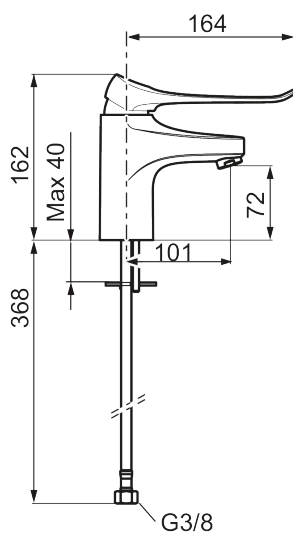

9000XE care servantbatteri med 165 mm spak

Artikkelnummer: 86504010 NRF: 4300107 Flow 3 bar: 4,5 l/m
Utførende: Krom

- Mykstengende
- Kaldstart
- Eco Flow (energi- og vannbesparende strålesamler)
- Vannmengdebegrenser og temperatursperre
- Lead Free (blyfri)
- Lydklasse 1
- Fleksible Soft PEX®-rør med 3/8" mutter

Unike funksjoner

Tilbakeslagssikring

PRODUKTBESKRIVNING

9000XE care servantbatteri med 165 mm spak

Artikkelnummer: 86504010

NRF: 4300107

Reservedelsliste

NR.	FMM-NR	NRF	BESKRIVELSE
1	S600096	4305273	Spak, krom
1	S600096.75	4305274	Spak, børstet krom
2	S600097	4305275	Merkeplugg
3	S600101	4305279	Dekkhylse, krom
3	S600101.75	4305281	Dekkhylse, børstet krom
4	S600100	4305278	Innsats, inkl. serviceverktøy, kjøkkenbatterier (LEED) og servantbatterier
4	S600099	4305277	Innsats, uten serviceverktøy, kjøkkenbatterier (LEED) og servantbatterier
4	S600178	4305292	Innsats med verktøy
4	S600272		Innsats, uten serviceverktøy
5	S600156	4305246	Hylse for strålesamler M24 utv., 13 mm, krom
5	S600156.75	4305247	Hylse for strålesamler M24 utv., 13 mm, børstet krom
6	S600072	4305261	Innsats strålesamler 3 l/min ved 2–6 bar
6	S600226	4305296	Innsats strålesamler 1,7 l/min ved 2–6 bar
7	S600160		Monteringstilbehør for servantbatteri
8	S600175	4305291	Care-spak, komplett
9	S600106	4305236	Care-sett
10	S600206	4305294	Selvstengende hånddusj, krom

NR.	FMM-NR	NRF	BESKRIVELSE
11	S600208		Hånddusjholder, krom
12	S600152	4305288	Høytrykkslange, lengde 1,5 m, krom