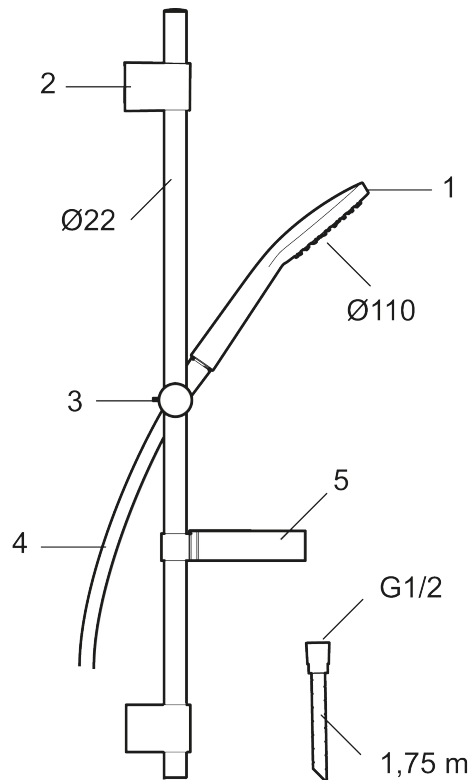

Brusesæt 9000XE XL

9000XE brusesæt er et brusesæt i krom med metalslange og justerbare vægbeslag, her med ekstra lang brusestang. Det generøst udformede brusehoved giver en behagelig bruseoplevelse med godt tryk og jævn fordeling – uden at spilde vand. Brusesættet monteres nemt i alle typer badeværelser.

Artikel-nummer: 86701100 Flow 3 bar: 7,6 l/m

Beskrivelse: Krom

- Brusestang med håndbruser Ø110 mm, kalkafvisende si og 1750 mm bruseslange og sæbeskål.
- Flexibelt vægbeslag med membran.
- Rub clean.
- Slangen opfylder EN 1113.
- Lead Free (blyfri).

Unikke egenskaber

PRODUKTBESKRIVELSE

Brusesæt 9000XE XL

9000XE brusesæt er et brusesæt i krom med metalslange og justerbare vægbeslag, her med ekstra lang brusestang. Det generøst udformede brusehoved giver en behagelig bruseoplevelse med godt tryk og jævn fordeling – uden at spilde vand. Brusesættet monteres nemt i alle typer badeværelser.

Artikel-nummer: 86701100

Reservedelsliste

NR.	FMM-NR	VVS	BESKRIVELSE
1	S600330		Håndbruser, krom
2	S600266		Vægbeslag, krom, 2 stk.
3	S600246		Bruserholde Ø22, krom
4	S600109	745137194	Bruseslange 1,75 m, krom
5	S600331	745137170	Sæbeskål