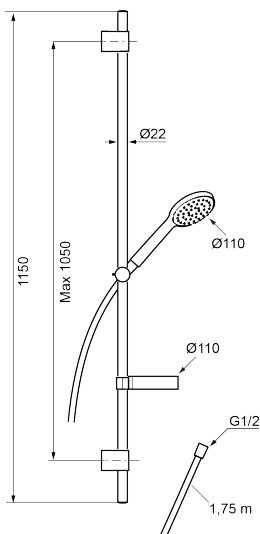

Brusesæt 9000XE XL

9000XE brusesæt er et brusesæt i krom med metalslange og justerbare vægbeslag, her med ekstra lang brusestang. Det generøst udformede brusehoved giver en behagelig bruseoplevelse med godt tryk og jævn fordeling – uden at spilde vand. Brusesættet monteres nemt i alle typer badeværelser.

Artikel-nummer: 86701100 Flow 3 bar: 7,6 l/m

Beskrivelse: Krom

- Brusestang med håndbruser Ø110 mm, kalkafvisende si og 1750 mm bruseslange og sæbeskål.
- Flexibelt vægbeslag med membran.
- Rub clean.
- Slangen opfylder EN 1113.
- Lead Free (blyfri).

Unikke egenskaber

PRODUKTBESKRIVELSE

Brusesæt 9000XE XL

9000XE brusesæt er et brusesæt i krom med metalslange og justerbare vægbeslag, her med ekstra lang brusestang. Det generøst udformede brusehoved giver en behagelig bruseoplevelse med godt tryk og jævn fordeling – uden at spilde vand. Brusesættet monteres nemt i alle typer badeværelser.

Artikel-nummer: 86701100

Reservedelsliste

NR.	FMM-NR	VVS	BESKRIVELSE
1	S600330		Håndbruser, krom
2	S600266		Vægbeslag, krom, 2 stk.
3	S600246		Bruserholde Ø22, krom
4	S600109	745137194	Bruseslange 1,75 m, krom
5	S600331	745137170	Sæbeskål