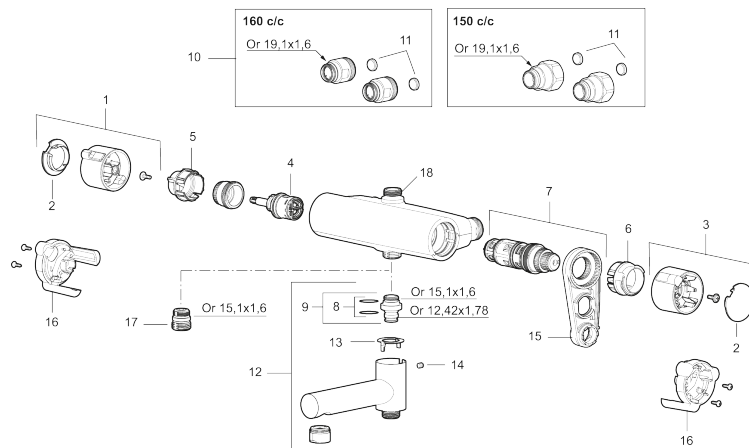

Artikel-Nr.: 331255 Flow 3 bar: 22,9 l/m

Ausführung: Chrom

Schutzmodul

- Schlauchanschluss unten
- Druckausgleichender Thermostat
- Temperaturwähler mit Sicherheitssperre bei 38°C
- Mit Eco Stop
- Lead Free (Bleifrei gem. Trinkwasserverordnung)

PRODUKTBESCHREIBUNG

MORA MMIX II Duschthermostat

Unser klassischer Duschthermostat MMIX in verchromter Ausführung wurde geradliniger und mutiger gestaltet. Das Ergebnis? Überlegene Funktion und eleganter Stil! Auch das Innenleben wurde durch einen verbesserten Thermostaten aufgewertet, der nicht nur für bestmögliche Energieeffizienz, sondern auch für ein Duscherlebnis der Spitzenklasse sorgt.

Artikel-Nr.: 331255

Ersatzteilliste

NO.	ART.NR	AUSFÜHRUNG
1	S600191	Mengenhandrad, chrom
2	S600192	Abdeckplättchen, chrom, 2 stck.
3	S600190	Temperaturhandrad, chrom
4	S600020	Keramisches Oberteil duscharmaturen 12 l/min, mit Servicewerkzeug
4	S600269	Keramisches Oberteil duscharmaturen 12 l/min
4	S600021	Keramisches Oberteil wannenarmaturen 22 l/min, mit Servicewerkzeug
4	S600270	Keramisches Oberteil wannenarmaturen 22 l/min
5	S600086	Anschlagring Absperrventil, für einen Abgang (unten oder oben)
6	S600087	Anschlagring Temperaturwähler, max 50°C
6	S600026	Anschlagring Temperaturwähler, max 42°C
6	S600365	Anschlagring max. 38°, schwarz
7	S600084	Thermostatkartusche mit Servicewerkzeug
7	S600271	Thermostatkartusche
8	209519.AE	O-Ringe
9	409366.AE	Übergangsstück M18x1
10	409361.AE	Anschluss-Übergangsstück (160c/c)
11	409359.AA	Filtersatz für Anschlussverschraubung, Shopverpackung

NO.	ART.NR	AUSFÜHRUNG
12	409356	Wanneneinlauf, komplett
13	38521000	Sperring
14	708655.AE	Stopp Schraube
15	S600298	Servicewerkzeug
16	S600193	Care-Griff, schwarz, 2 Stck.
17	S600088	Übergangsstück M18x1-G1/2 (duscharmatur)
18	409365.AE	Übergangsstück M18x1 - G1/2