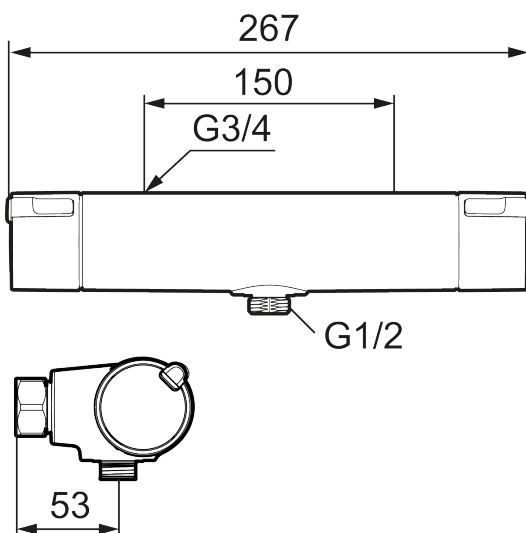

Artikel-Nr.: 331255 Flow 3 bar: 22,9 l/m

Ausführung: Chrom

Schutzmodul

- Schlauchanschluss unten
- Druckausgleichender Thermostat
- Temperaturwähler mit Sicherheitssperre bei 38°C
- Mit Eco Stop
- Lead Free (Bleifrei gem. Trinkwasserverordnung)