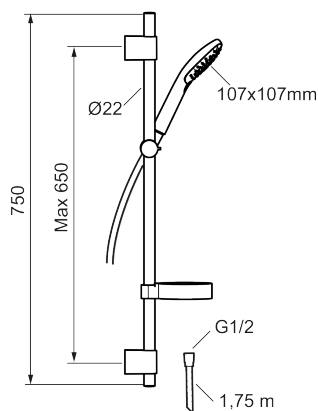

Unikke egenskaber

Brusersæt SILJAN

I vores Siljan serie, har vi forenet design og miljø- og energibesparende funktioner uden at give afkald på komfort. Siljan findes flere varianter af både loftbruser- og håndbrusersæt. Kombiner sættene med et Siljan termostatarmatur eller vælg en af de smarte alt-i-en pakker, hvor brusersæt og termostatarmatur indgår.

Artikel-nummer: 83700000 Flow 3 bar: 7,9 l/m

Beskrivelse: Krom

- Brusestang med håndbruser 107 x 107 mm, 3 stråleindstillinger, kalkafvisende si, 1750 mm bruseslange og sæbeskål.
- Fleksibelt vægbeslag med membran.
- Rub clean.
- Slangen opfylder EN 1113.