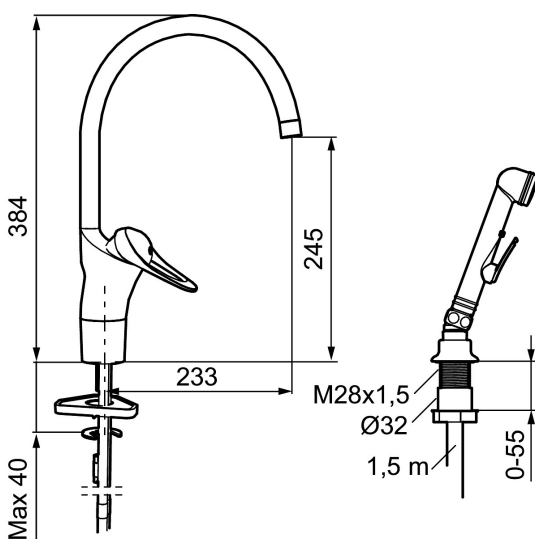

Art.nr: 80050000 RSK: 8308881 Flöde 3 bar: 6,7 l/min  
Utförande: Krom, ansl. slät ände Ø10 mm

### Unika egenskaper

Skyddsmodul 

- Med självstängande handdusch, genomföringshylsa och slang i kromat utförande
- Kallstartsfunktion
- Mjukstängande med keramisk avstängning
- Inbyggd, lätt omställbar flödesbegränsning och temperaturspär
- Eco Flow (energi- och vattenbesparande strålsamlare)
- Svängbar pip 60°, 85°, 110° eller 360° (spärsegment medföljer för 60° och 110°)
- Med Soft PEX®-rör
- Längd anslutningsrör: 350 mm
- Hålmått Ø34–37 mm för blandare
- Hålmått Ø28 (diskbänk), Ø32 (bänkskiva) för handdusch
- Ytterdiameter fot Ø52 mm

NR.	ART.NR	RSK	BESKRIVNING
11	58610000	8154075	Utloppspip, U-modell
12	58620000	8154076	Utloppspip, J-modell
13	S600299	8387254	Spärrsegment och låsring
14	59115500	8591947	Insats med serviceverktyg, ej kallstart (röd ring)
14	59126000	8591966	Insats med serviceverktyg, Eco Plus (grön ring)
14	S600273	8387230	Keramikinsats med serviceverktyg, kallstart (grön ring)
14	59120000	8591769	Insats komplett, kallstart (grön ring)
15	29142400	8281526	Hylsa M24 utv., 13 mm
16	S600298	3870203	Serviceverktyg
17	58501800	8592048	Spak, komplett, längd: 180 mm
18	S600308	8387263	Stabiliseringsstag
19	S600206	8233049	Självstängande handdusch, krom
20	34093000	8186018	Handduschhållare, krom
21	S600207	8236647	Högtrycksslang, 1,5 m, krom
22	37791000	8295341	Pipnippel komplett, för fast pip
23	38081000	8295334	Stoppskruv med spärrsegment
24	37801550	8295350	O-ring 15,54 x 2,62, 2-pack
25	58642000	8295339	Spärrklack, 2-pack, (svart/grå)
26	29390000	8295356	Fästnippel
27	S600319	8280069	Strålsamlarinsats, 7–9 l/min vid 3 bar
27	29102890	8281533	Strålsamlarinsats, 10–13 l/min vid 3 bar
28	29102910	8281534	Strålsamlarinsats, 5,5–6,5 l/min vid 3 bar
28	29102710	8281528	Strålsamlarinsats, 9–11 l/min vid 3 bar
28	29100500	8281532	Strålsamlarinsats, 5 l/min vid 2–6 bar
29	S600018	8394128	Pipnippel, komplett
30	58644000	8594558	Spärrsegment 40°