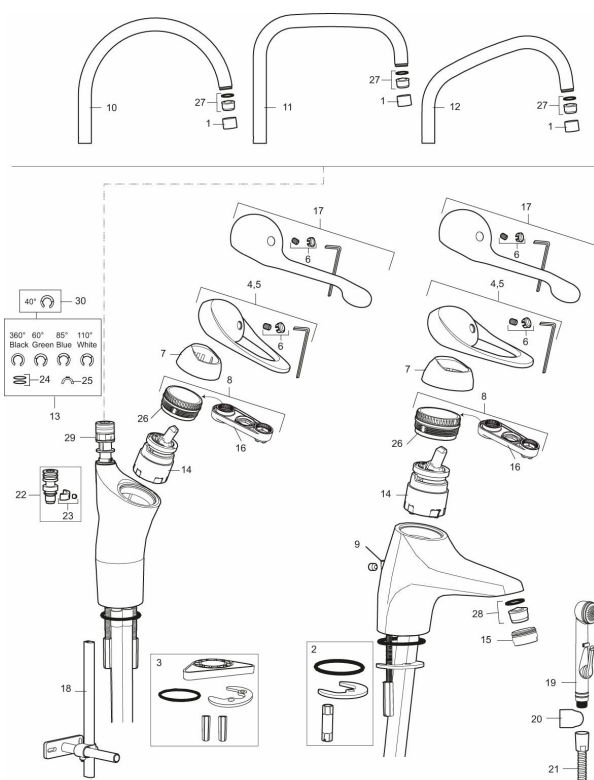

PRODUKTBESKRIVNING

9000E II köksblandare

Köket är den del av hemmet där allt händer. Det är här det lagas, bakas och fejas – varje dag. Då är det viktigt att verktygen håller. Det gäller inte minst kökskranen som ska bekänna färg i många tuffa år. FM Mattsson 9000E gör vad den ska effektivt, gång efter gång utan onödigt slöseri av varmvatten.

Art.nr: 80050000

RSK: 8308881

Reservdelslista

NR.	ART.NR	RSK	BESKRIVNING
1	29142200	8281524	Hylsa M22 inv.
2	S600160	8387096	Monteringssats, tvättställsblandare
3	39141800		Monteringssats, köksblandare utan DM-avst.
4	58500000	8591936	Spak, komplett, längd: 90 mm
5	58501750	8591937	Spak, komplett, längd: 150 mm
6	58510000	8591944	Färgmarkering och fästskruv till spak
7	58520000	8591945	Täckhylsa
8	58530140	8241726	Fästnippel med serviceverktyg
9	58540000	8591940	Kedjefäste
10	58600000	8154074	Utloppspip, C-modell
10	58600200		Utloppspip, C-modell, 200mm