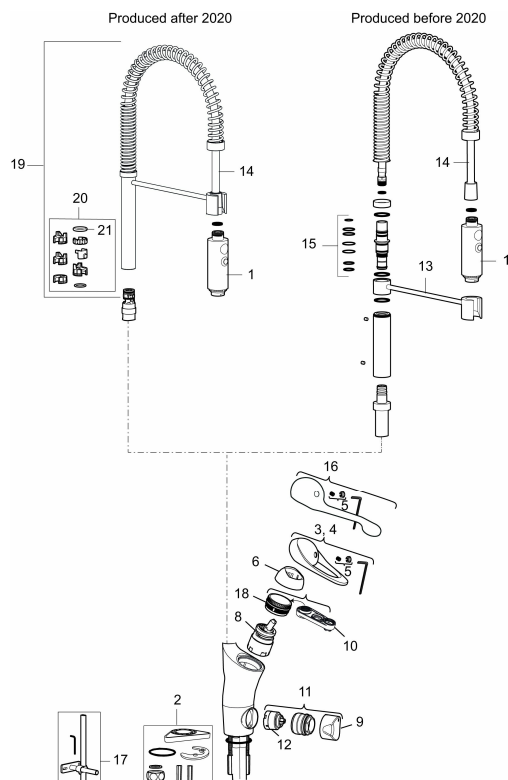

Artikkelnummer: 81010010 NRF: 4300917

Utførende: Krom

- Mykstengende
- Kaldstart
- Eco Flow (energi- og vannbesparende strålesamler)
- Vannmengdebegrenser og temperatursperre
- Svingbar tut sperre 60°, 85°, 110° eller 360°
- Med tilbakeslagsventil etter standard EN 1717
- Avstengning for maskin Kv, omstillbar til Vv
- For hull i benk Ø34-37 mm
- Fleksible Soft PEX®-rør med 3/8" mutter

Artikkelnummer: 81010010 NRF: 4300917

Reservedelsliste

NR.	FMM-NR	NRF	BESKRIVELSE
1	29190000	4304405	Tostrålig hånddusj
2	S600159		Monteringstilbehør for kjøkkenbatteri
3	58500000	4303917	Spak L-90 mm, krom
4	58501750	4303918	Spak Care L-150 mm, krom
5	58510000	4303919	Merkeplugg og skrue
6	58520000	4303921	Dekkhylse, krom
7	58530140	4303922	Innsatsmutter m/verktøy
8	S600273	4303851	Innsats kaldstart med serviceverktøy (grønn ring)
8	59115500	4303928	Innsats m/verktøy (rød ring)
8	59126000		Innsats m/Eco Plus kaldstart (grønn ring)
9	59280000	4303929	Vrider, krom

NR.	FMM-NR	NRF	BESKRIVELSE
10	S600298		Serviceverktøy
11	59290000	4303932	Avstengningsventil komplett, krom
12	S600337		Innsats for maskinavstengning, med serviceverktøy
12	S600316	4305716	Innsats for maskinavstengning, uten serviceverktøy
13	27580000		Arm + skrue, krom
14	38801007	4303838	Slange
15	37800100	4303839	O-ringssats for arm
16	58501800	4303903	Spak Care L-180 mm, krom
17	S600308		Stabiliseringsatts
18	29390000		Innsatsmutter
19	S600056		Komplett overbygg med hånddusj
20	58641000		Låsesett for tut
21	37801550		O-ring (15,54 x 2,62), 2-pakk