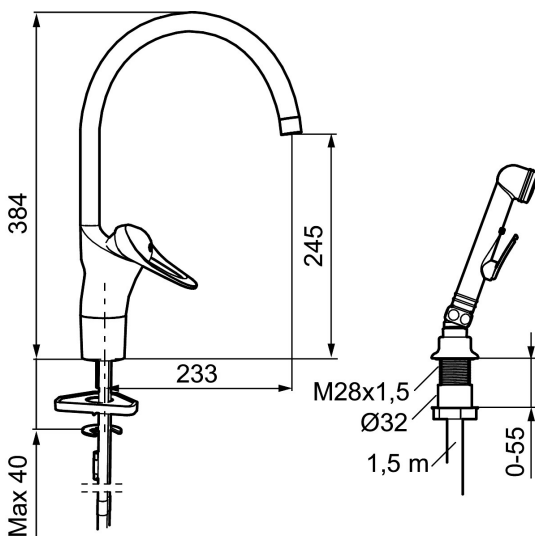

## 9000E II kjøkkenbatteri

Her er det et optimert samspill mellom form og funksjon. FM Mattsson 9000E viser vei for en ny generasjon blandebatterier, som er miljøtilpasset ned til minste detalj. Blandebatteriet gir et vakkert inntrykk og bidrar til et teknisk fullendt kjøkken. Helt fra grunnutførelsen har det unike funksjoner som sparer energi samtidig som komforten opprettholdes.

Artikkelnummer: 80056000

Utførende: Krom, Eco Plus, ansl. 10 mm spiss

- Mykstengende
- Kaldstart
- Eco Flow (energi- og vannbesparende strålesamler)
- Vannmengdebegrenser og temperatursperre
- Svingbar tut sperre 60°, 85°, 110° eller 360° (sperreringer for 60° eller 110° inkludert)
- Selvstengende hånddusj, slange 1,5 m
- Med tilbakeslagsventil etter standard EN 1717
- For hull i benk Ø34-37 mm
- Fleksible Soft PEX®-rør med 3/8" mutter
- EcoPlus: Fjærbelastet spak over halv mengde