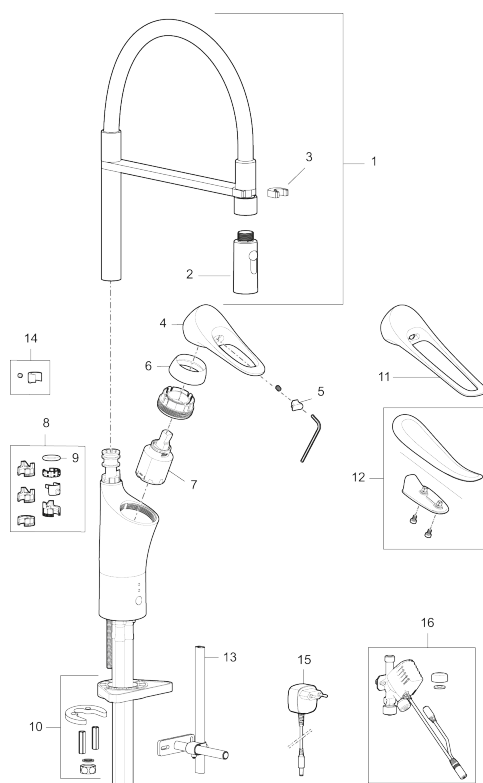

PRODUKTBESKRIVNING

9000XE flexi köksblandare

9000XE Köksblandare med flexi-pip i krom har löstagbar handdusch. Tack vare flexibiliteten med den löstagbara pipen och valbar strålbild kommer den åt överallt. Denna modell har en integrerad elektronisk diskmaskinsavstängning vilket skapar en snygg och säker installation i köket, eftersom den automatiskt stänger av vattnet till diskmaskinen efter att valt tidsprogram löpt ut.

Köksblandaren är blyfri och har våra smarta, innovativa och energibesparande funktioner såsom kallstart, mjukstängning, temperaturspärri samt energi- och vattenbesparande strålsamlare.

Art.nr: 86140010

RSK: 8311622

Reservdelslista

NR.	ART.NR	RSK	BESKRIVNING
1	S600059	8394011	Pip, komplett, krom
1	S600059.75	8387088	Pip, komplett, borstad krom
2	S600060	8394012	Munstycke
3	S600061	8393993	Pipfäste
4	S600096	8387022	Spak, komplett, krom
4	S600096.75	8387024	Spak, komplett, borstad krom
5	S600097	8387025	Färgmarkering