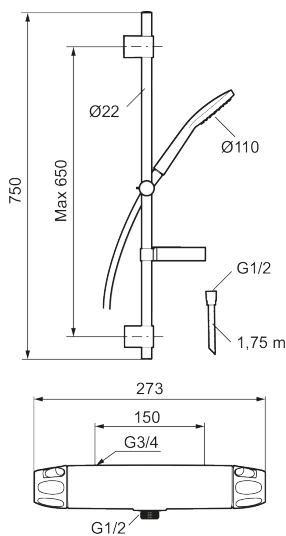

9000XE dusjpakke

9000XE dusjpakke er vår komplette dusjpakke med blandebatteri og dusjsett i krom. Blandebatteriet sammen med det store munnstykket gir en behagelig dusjopplevelse med bra trykk og spredning uten at man sløser med vannet. Dusjpakken monteres enkelt i alle typer baderom og kan kompletteres med badekartut.

Produktet er LEED/BREEAM-tilpasset. Det innebærer at det oppfyller de vannmengdekravene som stilles til visse ny- og ombygginger.

Artikkelnummer: 86823600 **NRF:** 1458549 **Flow 3 bar:** 6,0 l/m
Utførende: Krom, LEED/BREEAM-tilpasset

Unike funksjoner

Tilbakeslagssikring

- Sikkerhetsbatteri med dusjgarnityr
- Med såpeskål
- Hånddusj med kalkavvisende sil
- Glidestangen har fleksibelt øvre veggfeste
- Lead Free (blyfri)
- **10 års funksjonsgaranti og klargjort for ombruk**