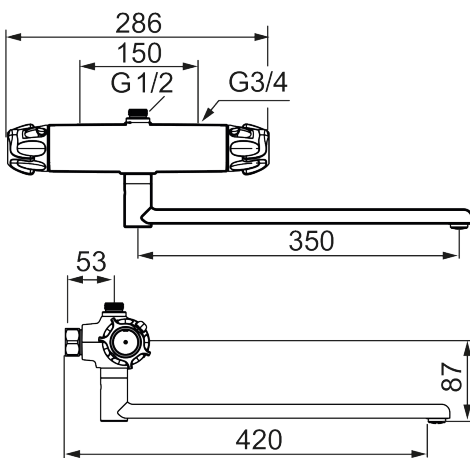

9000XE förspolningsblandare

Utformad för att möta de tuffa kraven i proffsköket kombinerar denna blandare en stilren, hållbar design med material som är enkla att rengöra och hålla hygieniska. Den är helt blyfri och utrustad med greppvänliga rattar samt inbyggd omkastarfunktion som gör det enkelt att skifta mellan pip och det flexibla duschmunstycket.

Blandaren reagerar snabbt på tryck- och temperaturförändringar, vilket ger en jämn och trygg vattentemperatur. Den automatiska hetvattenspärren ger dessutom ett komplett skällningsskydd. Levereras med 9000XE-funktionsgaranti i 10 år för extra trygghet i vardagen.

Art.nr: 86655500 RSK: 8410020 Flöde 3 bar: 16,0 l/min

Utförande: Krom, 150 c/c

Unika egenskaper

Skyddsmodul

- Tryckbalanserad termostatblandare
- Säkerhetsspärr 38 °C
- Eco-stopp
- Lead Free (blyfri)
- Återströmningsskydd enligt EU-standard SS-EN 1717, uppfyller även kraven med dubbla backventiler gällande återströmning enligt Säker Vatten § 5.3
- Med svängbar pip, längd 350 mm
- Med care-vingar