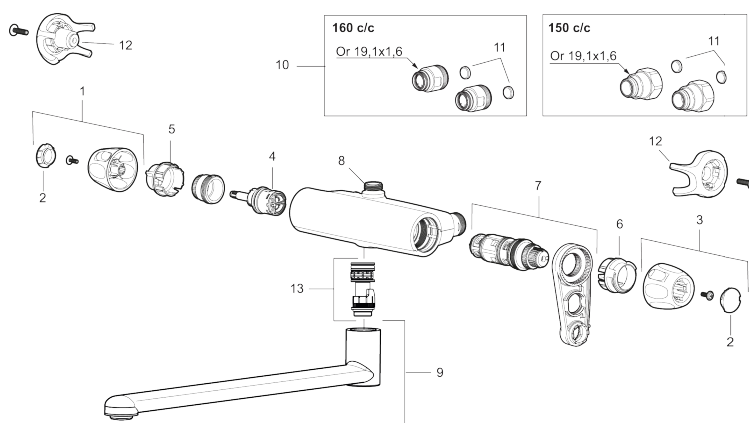

Art.nr: 86655500

RSK: 8410020

Reservdelslista

NR.	ART.NR	RSK	BESKRIVNING
1	S600083	8218917	Ratt, mängdratt, komplett, krom
2	S600116	8218920	Täcklock, krom
3	S600082	8218914	Ratt, temperaturratt, komplett, krom
4	S600021	8441463	Reversibelt överstycke 22 l/min, med serviceverktyg
4	S600270	8387233	Reversibelt överstycke 22 l/min
5	S600117	8439714	Stoppring, för två utlopp (ned och upp)
6	S600087	8439711	Skällningsskyddsring, max 50 °C
7	S600084	8439709	Termostatinsats, komplett med serviceverktyg
7	S600271	8397030	Termostatinsats, utan serviceverktyg
8	S600088	8439712	Nippel M18x1-G1/2 (duschblandare)
9	35861350	8242308	Utloppspip, längd 350 mm, 11–15 l/min vid 3 bar
10	59800800	8592005	Anslutningsnippel 160 c/c
11	38632006	8590311	Filter, 2-pack