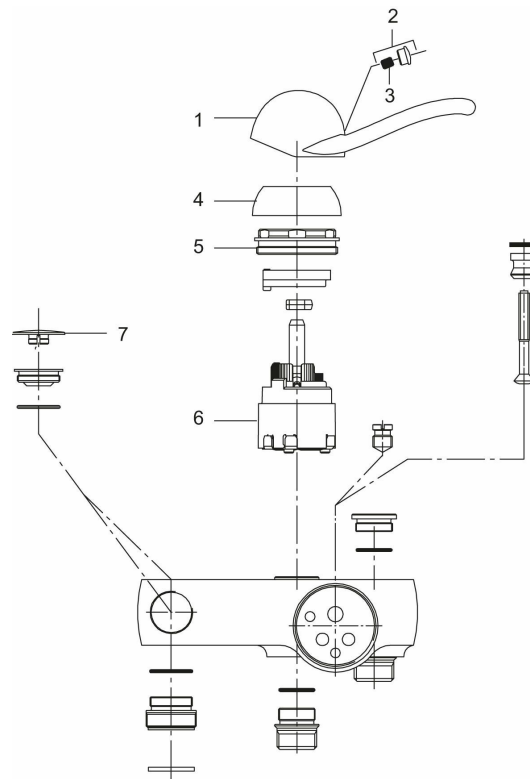

9000 duschblandare

Art.nr: 91830000 RSK: 8235309

Utförande: Krom

- Utgått 2017-09
- Mjukstängande med keramisk avstängning
- Med väggfätning
- Med typgodkänd backventil i duschanslutningen
- Duschansl. utsprång från vägg: 60 mm
- Proppat för duschanslutning upp. Nippel och plugg skiftas

Unika egenskaper

PRODUKTBESKRIVNING

9000 duschblandare

Art.nr: 91830000

RSK: 8235309

Reservdelslista

NR.	ART.NR	RSK	BESKRIVNING
1	59310000	8591763	Spak, längd: 110 mm (bygelspak), krom
2	59320000	8591766	Märkplugg och låsskruv till spak
3	38731006	8591765	Låsskruv
4	59330000	8591829	Täckhylsa, krom
5	38051000	8241719	Fästnippel, krom
6	59110000	8591770	Insats komplett, ej kallstart (röd ring)
7	38690000	8591633	Täcklock, krom