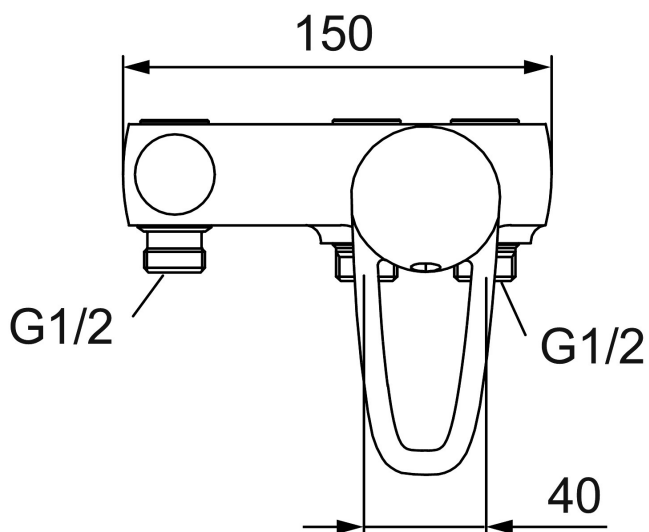

9000 duschblandare

Art.nr: 91830000 RSK: 8235309

Utförande: Krom

- Utgått 2017-09
- Mjukstängande med keramisk avstängning
- Med väggfätning
- Med typgodkänd backventil i duschanslutningen
- Duschansl. utsprång från vägg: 60 mm
- Proppat för duschanslutning upp. Nippel och plugg skiftas

Unika egenskaper

PRODUKTBESKRIVNING

9000 duschblandare

Art.nr: 91830000

RSK: 8235309

Reservdelslista

NR.	ART.NR	RSK	BESKRIVNING
1	59310000	8591763	Spak, längd: 110 mm (bygelspak), krom
2	59320000	8591766	Märkplugg och låsskruv till spak
3	38731006	8591765	Låsskruv
4	59330000	8591829	Täckhylsa, krom
5	38051000	8241719	Fästnippel, krom
6	59110000	8591770	Insats komplett, ej kallstart (röd ring)
7	38690000	8591633	Täcklock, krom