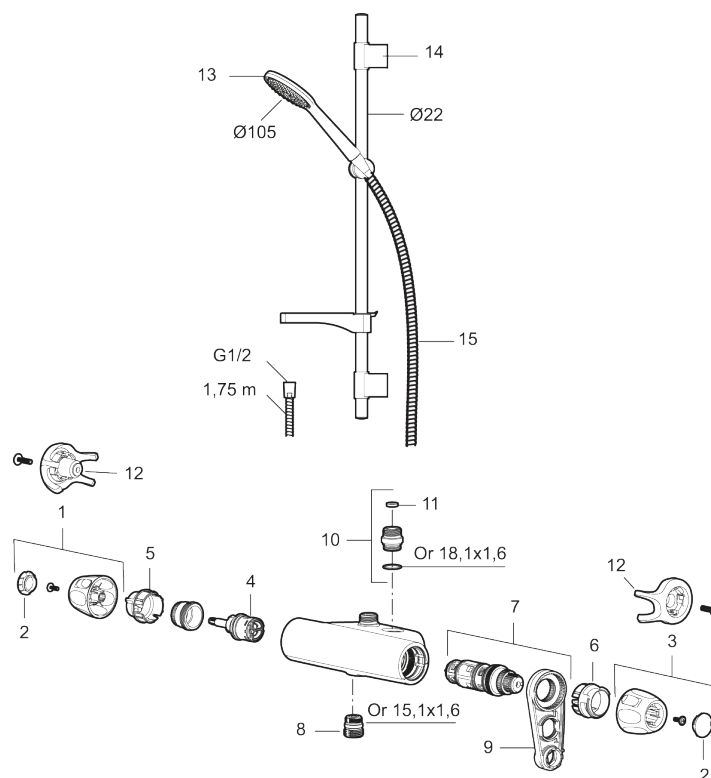

Art.nr: 86860000 RSK: 8283234 Flöde 3 bar: 6,9 l/min
Utförande: Krom, 40 c/c, inlopp ned

Unika egenskaper

Skyddsmodul 

- Tryckbalanserad termostatblandare med duschset
- Eco Flow
- Säkerhetsspärr 38 °C
- Eco-stopp
- Återströmningsskydd enligt EU-standard SS-EN 1717, uppfyller även kraven med dubbla backventiler gällande återströmning enligt Säker Vatten § 5.3
- Duschsetet har handdusch med kalkavvisande sil, slang, duschstång med väggfästning och tvålhylla
- Lead Free (blyfri)
- Ljudklass 1
- Duschansl. utsprång från vägg: 51 mm

Art.nr: 86860000

RSK: 8283234

Reservdelslista

NR.	ART.NR	RSK	BESKRIVNING
1	S600083	8218917	Ratt, mängdratt, komplett, krom
1	S600083.75	8218919	Ratt, mängdratt, komplett, borstad krom
2	S600116	8218920	Täcklock, krom
2	S600116.75	8218922	Täcklock, borstad krom
3	S600082	8218914	Ratt, temperaturratt, komplett, krom
3	S600082.75	8218916	Ratt, temperaturratt, komplett, borstad krom
4	S600020	8441462	Reversibelt överstycke 12 l/min, med serviceverktyg
4	S600269	8387232	Reversibelt överstycke 12 l/min
5	S600086	8439710	Stoppring, för ett utlopp (ned eller upp)
6	S600087	8439711	Skållningsskyddsring, max 50 °C
7	S600084	8439709	Termostatinsats, komplett med serviceverktyg

NR.	ART.NR	RSK	BESKRIVNING
7	S600271	8397030	Termostatinsats, utan serviceverktyg
8	S600088	8439712	Nippel M18x1-G1/2 (duschblandare)
9	S600298	3870203	Serviceverktyg
10	59820800	8591970	Anslutningsnippel
11	38632006	8590311	Filter, 2-pack
12	S600105	8439713	Care-vred, svart, 2-pack
13	S600091	8233001	Handdusch, krom
13	S600091.75	8233003	Handdusch, borstad krom
14	S600095	8239500	Väggfäste, krom
14	S600095.75	8221926	Väggfäste, borstad krom
15	S600109	8252036	Duschslang, 1750 mm, krom
15	S600109.75	8252038	Duschslang, 1750 mm, borstad krom