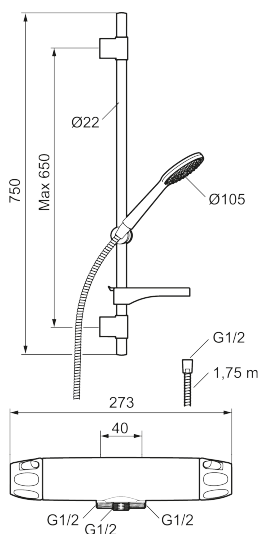

Art.nr: 86860000 RSK: 8283234 Flöde 3 bar: 6,9 l/min
Utförande: Krom, 40 c/c, inlopp ned

Unika egenskaper

Skyddsmodul 

- Tryckbalanserad termostatblandare med duschset
- Eco Flow
- Säkerhetsspärr 38 °C
- Eco-stopp
- Återströmningsskydd enligt EU-standard SS-EN 1717, uppfyller även kraven med dubbla backventiler gällande återströmning enligt Säker Vatten § 5.3
- Duschsetet har handdusch med kalkavvisande sil, slang, duschstång med väggfästning och tvålhylla
- Lead Free (blyfri)
- Ljudklass 1
- Duschansl. utsprång från vägg: 51 mm

Art.nr: 86860000

RSK: 8283234

Reservdelslista

NR.	ART.NR	RSK	BESKRIVNING
1	S600083	8218917	Ratt, mängdratt, komplett, krom
1	S600083.75	8218919	Ratt, mängdratt, komplett, borstad krom
2	S600116	8218920	Täcklock, krom
2	S600116.75	8218922	Täcklock, borstad krom
3	S600082	8218914	Ratt, temperaturratt, komplett, krom
3	S600082.75	8218916	Ratt, temperaturratt, komplett, borstad krom
4	S600020	8441462	Reversibelt överstycke 12 l/min, med serviceverktyg
4	S600269	8387232	Reversibelt överstycke 12 l/min
5	S600086	8439710	Stoppring, för ett utlopp (ned eller upp)
6	S600087	8439711	Skållningsskyddsring, max 50 °C
7	S600084	8439709	Termostatinsats, komplett med serviceverktyg

NR.	ART.NR	RSK	BESKRIVNING
7	S600271	8397030	Termostatinsats, utan serviceverktyg
8	S600088	8439712	Nippel M18x1-G1/2 (duschblandare)
9	S600298	3870203	Serviceverktyg
10	59820800	8591970	Anslutningsnippel
11	38632006	8590311	Filter, 2-pack
12	S600105	8439713	Care-vred, svart, 2-pack
13	S600091	8233001	Handdusch, krom
13	S600091.75	8233003	Handdusch, borstad krom
14	S600095	8239500	Väggfäste, krom
14	S600095.75	8221926	Väggfäste, borstad krom
15	S600109	8252036	Duschslang, 1750 mm, krom
15	S600109.75	8252038	Duschslang, 1750 mm, borstad krom