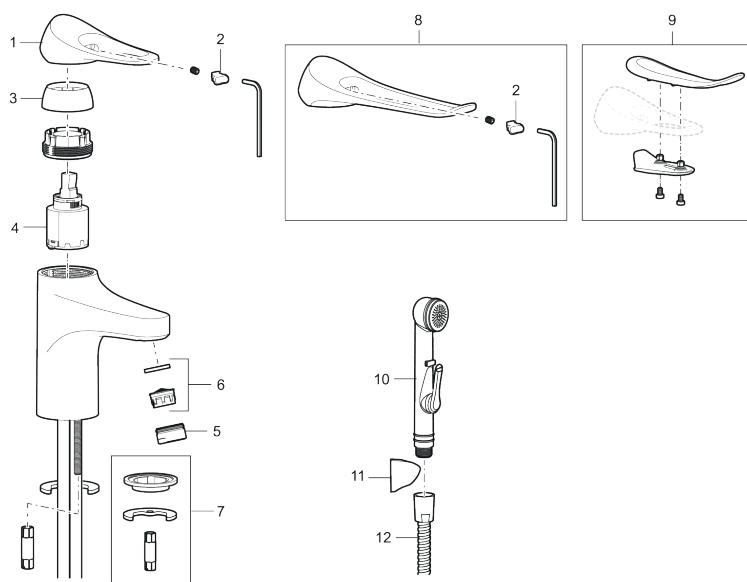

Art.nr: 86502013 **RSK:** 8278962 **Flöde 3 bar:** 4,5 l/min

Utförande: Borstad krom, Soft PEX®-rör längd=260 mm

- Kallstartsfunktion
- Mjukstängande med keramisk avstängning
- Inbyggd, lätt omställbar flödesbegränsning och temperaturspär
- Eco Flow (energi- och vattenbesparande strålsamlare)
- Flexibla anslutningsrör i metallspunnen Soft PEX®, lekande G3/8
- Lead Free (blyfri)
- Ljudklass 1
- Hålmått Ø34–37 mm

Unika egenskaper

Skyddsmodul 

PRODUKTBESKRIVNING

9000XE tvättställsblandare

9000XE Tvättställsblandare är en tvättställsblandare i borstad krom. Den klassiska designen i kombination med en återhållsam vattenförbrukning gör den till det självklara valet i badrummet.

Art.nr: 86502013

RSK: 8278962

Reservdelslista

NR.	ART.NR	RSK	BESKRIVNING
1	S600096	8387022	Spak, komplett, krom
1	S600096.75	8387024	Spak, komplett, borstad krom
2	S600097	8387025	Färgmarkering
3	S600101	8387029	Täckhylsa, krom
3	S600101.75	8387031	Täckhylsa, borstad krom
4	S600100	8387028	Insats, med serviceverktyg, för köksblandare (LEED) och tvättställsblandare
4	S600099	8387027	Insats, utan serviceverktyg, för köksblandare (LEED) och tvättställsblandare
4	S600178	8387036	Insats, med serviceverktyg, för tvättställsblandare med sidohanddusch och spolblandare
4	S600272	8387234	Insats, utan serviceverktyg, för tvättställsblandare med sidohanddusch och spolblandare
5	S600156	8280014	Hylsa M24 utv., 13 mm, krom
5	S600156.75	8280015	Hylsa M24 utv., 13 mm, borstad krom
6	S600072	8281671	Strålsamlarinsats, 3 l/min vid 2–6 bar
6	S600226	8280024	Strålsamlarinsats, 1,7 l/min vid 2–6 bar
7	S600160	8387096	Monteringssats, tvättställsblandare
8	S600175	8387083	Care-spak, komplett
9	S600106	8397001	Care-kit

NR.	ART.NR	RSK	BESKRIVNING
10	S600206	8233049	Självstängande handdusch, krom
11	S600208	8239743	Handduschhållare, krom
12	S600152	8236561	Högtrycksslang, 1500 mm, krom