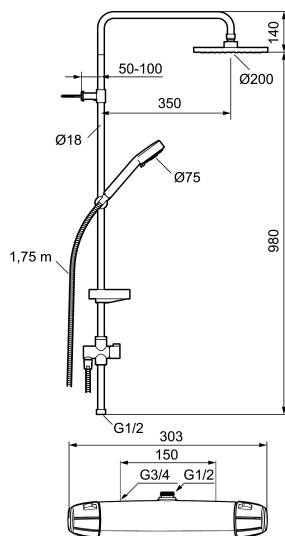

Unikke egenskaber

Tilbageløbssikring 

Combisæt 9000E II

FM Mattsson 9000E Combi gør livet lettere for dig. 9000E Combi er en alt i en-pakke, der indeholder kombinationsbruser (loft- og håndbruser) og brusebatteri. Her er samspillet mellem form og funktion optimeret. FM Mattsson 9000E viser vejen til en ny generation af blandingsbatterier, der er miljøtilpasset ned til mindste detalje.

Artikel-nummer: 82182500 VVS: 722827824 Flow 3 bar: 10,7 l/m

Beskrivelse: Krom

- Brusesystem med termostat består af termostat 8211-2500 og brusesæt 9392-1000.
- Brusestang med hovedbruser Ø200 mm håndbruser Ø75 med 2 stråleindstillinger, 1750 mm bruseslange, sæbeskål og omskifter.
- Eco Flow, hovedbruser 11 l/min., og håndbruser 7,5 l/min.
- Hovedbruser og håndbruser har kalkafvisende si.
- Rub clean.
- Termostat med unik tryk- og temperaturstyring.
- 150-153 c/c.
- **5 års Kalk- og Temperaturgaranti på armaturet.**