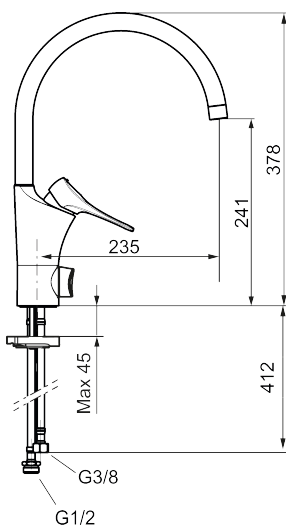

Art.nr: 86010010 RSK: 8311593 Flöde 3 bar: 6,0 l/min

Utförande: Krom

Unika egenskaper

Skyddsmodul 

- Kallstartsfunktion
- Mjukstängande med keramisk avstängning
- Inbyggd, lätt omställbar flödesbegränsning och temperaturspär
- Eco Flow (energi- och vattenbesparande strålsamlare)
- Hög, svängbar pip. Spärbricka medföljer för 60°, 85°, 110° eller 360°
- Med inbyggd keramisk avstängning för disk- och tvättmaskin. Omställbar mellan KV och VV, förinställd på KV
- Flexibla anslutningsrör i metallspunnen Soft PEX®, lekande G3/8
- Lead Free (blyfri)
- Ljudklass 1
- Hålmått Ø34-37 mm
- Skyddsmodul AA avser utloppspip

Art.nr: 86010010

RSK: 8311593

Reservdelslista

NR.	ART.NR	RSK	BESKRIVNING
1	S600103	8387035	Utloppspip, U-modell, krom
1	S600103.75	8387037	Utloppspip, U-modell, borstad krom
2	S600155	8280012	Hylsa M22 inv., krom
2	S600155.75	8280013	Hylsa M22 inv., borstad krom
3	29102910	8281534	Strålsamlarinsats, 5,5–6,5 l/min vid 3 bar
3	29100500	8281532	Strålsamlarinsats, 5 l/min vid 2–6 bar
3	S600072	8281671	Strålsamlarinsats, 3 l/min vid 2–6 bar
4	S600102	8387032	Utloppspip, C-modell, krom
4	S600102.75	8387034	Utloppspip, C-modell, borstad krom
5	S600096	8387022	Spak, komplett, krom