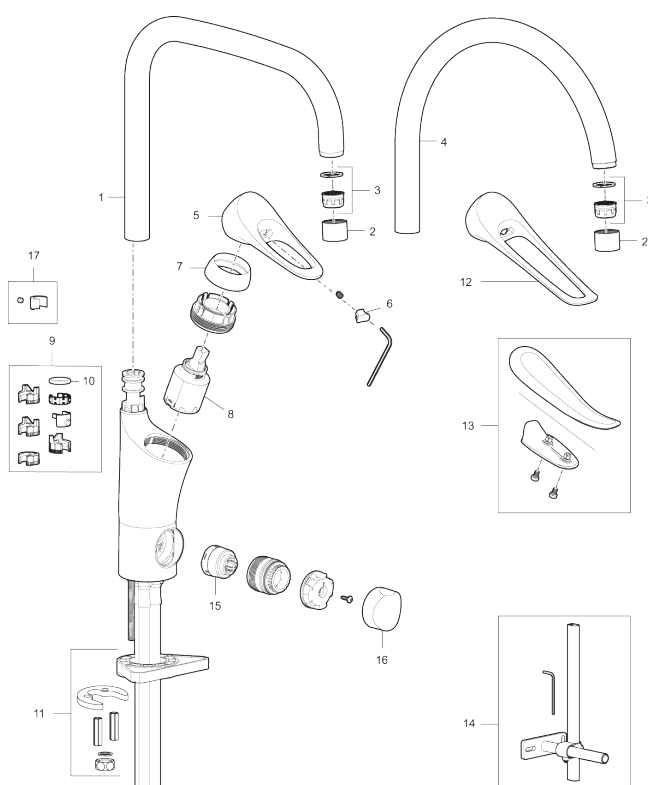

Art.nr: 86010010 RSK: 8311593 Flöde 3 bar: 6,0 l/min

Utförande: Krom

Unika egenskaper

Skyddsmodul 

- Kallstartsfunktion
- Mjukstängande med keramisk avstängning
- Inbyggd, lätt omställbar flödesbegränsning och temperaturspär
- Eco Flow (energi- och vattenbesparande strålsamlare)
- Hög, svängbar pip. Spärbricka medföljer för 60°, 85°, 110° eller 360°
- Med inbyggd keramisk avstängning för disk- och tvättmaskin. Omställbar mellan KV och VV, förinställd på KV
- Flexibla anslutningsrör i metallspunnen Soft PEX®, lekande G3/8
- Lead Free (blyfri)
- Ljudklass 1
- Hålmått Ø34-37 mm
- Skyddsmodul AA avser utloppspip

PRODUKTBESKRIVNING

9000XE köksblandare

9000XE Köksblandare med C-pip med diskmaskinsavstängning i krom platsar i vilket kök som helst, oavsett storlek. Köksblandaren är blyfri och har våra smarta, innovativa och energibesparande funktioner såsom kallstart, mjukstängning, temperaturspärri samt energi- och vattenbesparande strålsamlare. Den tidlösa och ändamålsenliga designen gör den till ett lika funktionellt som estetiskt hållbart inslag i det moderna hemmet.

Art.nr: 86010010

RSK: 8311593

Reservdelslista

NR.	ART.NR	RSK	BESKRIVNING
1	S600103	8387035	Utloppspip, U-modell, krom
1	S600103.75	8387037	Utloppspip, U-modell, borstad krom
2	S600155	8280012	Hylsa M22 inv., krom
2	S600155.75	8280013	Hylsa M22 inv., borstad krom
3	29102910	8281534	Strålsamlarinsats, 5,5–6,5 l/min vid 3 bar
3	29100500	8281532	Strålsamlarinsats, 5 l/min vid 2–6 bar
3	S600072	8281671	Strålsamlarinsats, 3 l/min vid 2–6 bar
4	S600102	8387032	Utloppspip, C-modell, krom
4	S600102.75	8387034	Utloppspip, C-modell, borstad krom
5	S600096	8387022	Spak, komplett, krom