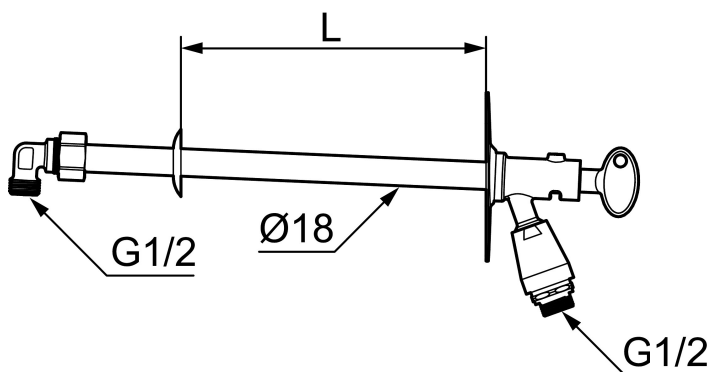

Artikel-nummer: 42941000 **VVS:** 743446664

Beskrivelse: Til vægtykkelse max 1000.

Unikke egenskaber

Tilbageløbssikring 

- Selvdrænende og derfor frostsikre.
- Med vakuumventil og nøgle.
- Med typegodkendt kontraventil.
- Kan afkortes for tilpasning af vægtykkelse.
- Vægplade: højde 106 mm, bredde 66 mm, diagonale skruehuller.
- Opfylder EU-Standard SS-EN 1717.

Artikel-nummer: 42941000 VVS: 743446664

Reservedelsliste

NR.	FMM-NR	VVS	BESKRIVELSE
1	37570400	745140584	Spindel, L=400 mm.
1	37570600	745140586	Spindel, L=600 mm.
1	37571000	745140590	Spindel, L=1000 mm.
2	37551000	745140600	Til gårdposteventil FMM 4293 och 4294, inkl. skærering og omløber
3	39144300	745140604	Tilbehørspose
4	29815000	745140504	Vakuumentil, 10-pak
4	29815009	745140514	Vakuumentil
5	35160009	745140524	Topstykke til løs nøgle
6	35160019	745140534	Topstykke til greb
7	42760009	745140541	Nøgle, sort
8	42770000	745140551	FMM 4293 och 4294
9	37590000	745140602	Skrue M5x6
10	37580000	745140603	
11	37801790	745140601	17,3 x 2,4 (2-pak)
12	37521000	745140605	