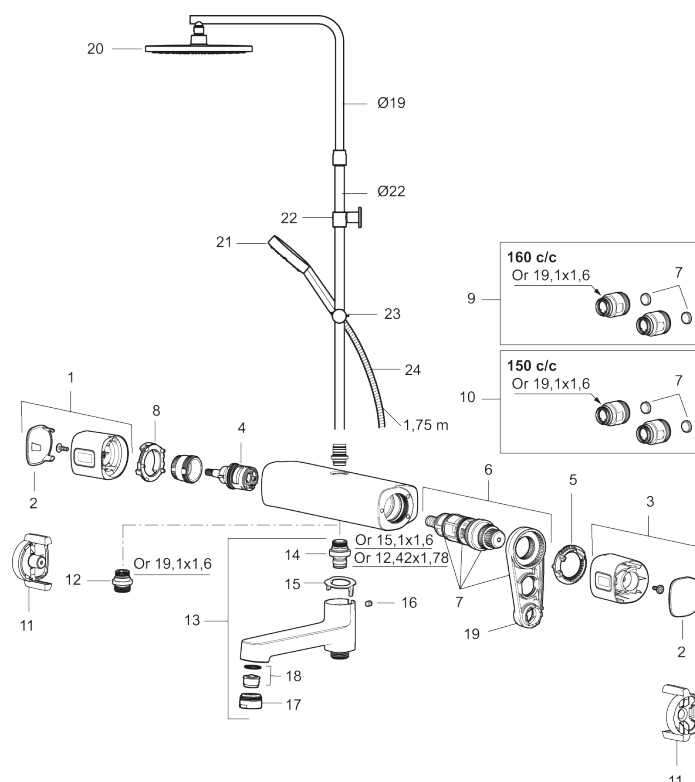

Artikel-nummer: 83832500 Flow 3 bar: 7,9 l/m

Beskrivelse: Krom

- Brusesystem med termostatarmatur.
- Brusesystem med stort bruserhoved 200x200 mm, håndbruser 107x107 mm, 1750 mm bruseslange og integreret omskifter.
- Termostat med unik tryk- og temperaturstyring.
- Eco Flow.
- Skoldningssikring v/38°C
- Eco stop.
- Kontraventiler.
- Hovedbruser og håndbruser har kalkafvisende si.
- Vægbeslaget frit justerbar i højden, 700–1000 mm fra tilslutning og 50–100 mm fra væggen. 2 x 20 mm afstandsstykker og membran medfølger.
- Lydklasse 1.

Artikel-nummer: 83832500

Reservedelsliste

NR.	FMM-NR	VVS	BESKRIVELSE
1	35480009		Greb til lukning og regulering af vandmængde
2	39031500		Dæksel
3	35480109		Greb til regulering af temperaturen
4	35980009		Keramisk topstykke, reversibelt
5	38523000		Spærrering
6	S600275	745137759	Reguleringsindsats, komplet med serviceværktøj
7	38680009	745137758	Filtersæt, inkl. o-ringe og serviceværktøj
8	38531040		Stopring, reversibelt
9	59800800		Omløber 160 c/c
10	59810800		Omløber 150 c/c
11	35976209		Care-vred, sort, 2 stk

NR.	FMM-NR	VVS	BESKRIVELSE
12	39710800		Nippel M18x1-G1/2 (brusearmatur)
13	83990000		Kartud med vridomskifter, krom
14	39754000	745136419	Nippel M18x1 m. o-ring (karamatur)
15	38521000		Spærrering
16	38086000		Låseskrue
17	29142400		Perlatorhylster M24 udv., 13 mm
18	29102650		Strålesamlerindsats, 20–24 l/min vid 3 bars
19	S600298	745137712	Serviceværktøj
20	S600367		Bruserhoved, 220x220 mm
21	S600366		Håndbruser, 107x107 mm
22	S600094	745136814	Vægbeslag, krom
23	S600246		Bruserholde Ø22, krom
24	S600109	745137194	Bruseslange 1,75 m, krom