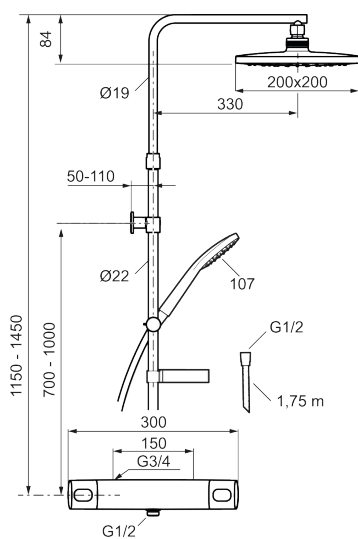

Loftbrusersæt SILJAN

I vores Siljan serie, har vi forenet design og miljø- og energibesparende funktioner uden at give afkald på komfort. Siljan findes flere varianter af både loftbruser- og håndbrusersæt. Kombiner sættene med et Siljan termostatarmatur eller vælg en af de smarte alt-i-en pakker, hvor brusersæt og termostatarmatur indgår.

Artikel-nummer: 83832500 Flow 3 bar: 7,9 l/m

Beskrivelse: Krom

- Brusesystem med termostatarmatur.
- Brusesystem med stort bruserhoved 200x200 mm, håndbruser 107x107 mm, 1750 mm bruseslange og integreret omskifter.
- Termostat med unik tryk- og temperaturstyring.
- Eco Flow.
- Skoldningssikring v/38°C
- Eco stop.
- Kontraventiler.
- Hovedbruser og håndbruser har kalkafvisende si.
- Vægbeslaget frit justerbar i højden, 700–1000 mm fra tilslutning og 50–100 mm fra væggen. 2 x 20 mm afstandsstykker og membran medfølger.
- Lydklasse 1.