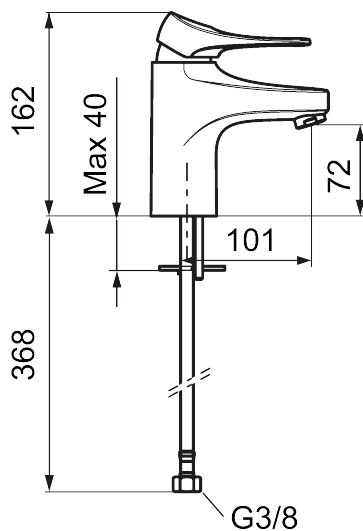

## 9000XE servantbatteri

9000XE Servantbatteri LEED/BREEAM-tilpasset er et servantbatteri i børstet krom. Den klassiske designen i kombinasjon med et sparsomt vannforbruk gjør det til et opplagt valg på baderommet. Produktet er LEED/BREEAM-tilpasset. Det innebærer at det oppfyller de vannmengdekravene som stilles til visse ny- og ombygginger.

Artikkelnummer: 86507313 NRF: 4300113 Flow 3 bar: 4,5 l/m  
Utførende: Børstet krom, LEED/BREEAM-tilpasset

- Mykstengende
- Kaldstart
- Eco Flow (energi- og vannbesparende strålesamler)
- Vannmengdebegrenser og temperatursperre
- Lead Free (blyfri)
- Lydklasse 1
- Fleksible Soft PEX<sup>®</sup>-rør med 3/8" mutter