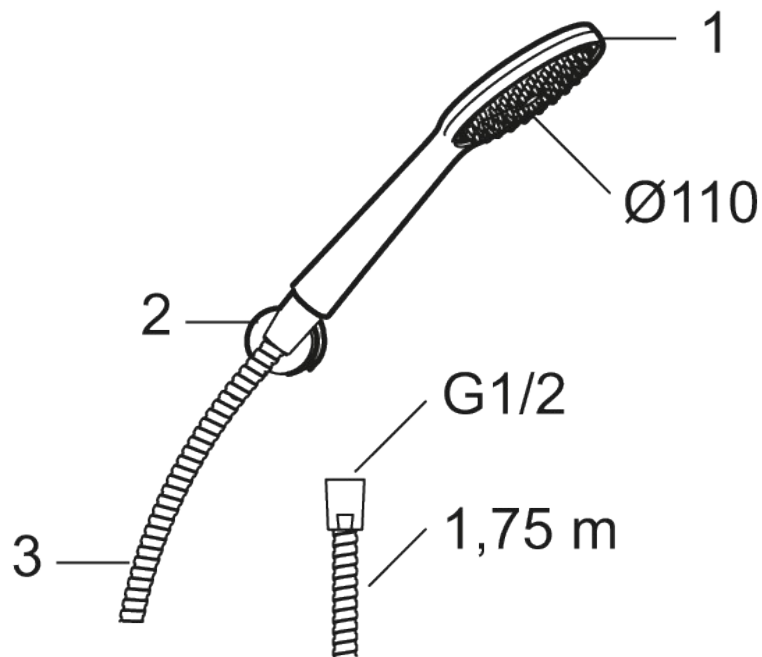

Unike funksjoner

9000XE hånddusjsett

9000XE hånddusjsett er et dusjsett i krom med hånddusj, metallslange og et enkelt tilhørende veggfeste. Det store munnstykket gir en behagelig dusjopplevelse med bra trykk og spredning uten at man sløser med vannet. Dusjsettet monteres enkelt i alle typer baderom.

Artikkelnummer: 86722000 NRF: 1458555 Flow 3 bar: 7,6 l/m

Utførende: Krom. Nytt NRF erstatter 4304745

- Hånddusj med kalkavvisende sil
- Riflet metallslange 1,75 m med koniske muttere
- Med veggfeste
- Lead Free (blyfri)
- OBS! Slangen må ikke stå under kontinuerlig trykk

PRODUKTBESKRIVNING

9000XE hånddusjsett

9000XE hånddusjsett er et dusjsett i krom med hånddusj, metallslange og et enkelt tilhørende veggfeste. Det store munnstykket gir en behagelig dusjopplevelse med bra trykk og spredning uten at man sløser med vannet. Dusjsettet monteres enkelt i alle typer baderom.

Artikkelnummer: 86722000 NRF: 1458555

Reservedelsliste

NR.	FMM-NR	NRF	BESKRIVELSE
1	S600330	1430868	Hånddusj, krom
2	S600208		Hånddusjholder, krom
3	S600109	4304992	Dusjslange, 1,75 m, krom