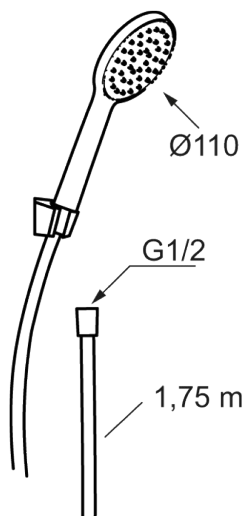

Unike funksjoner

9000XE hånddusjsett

9000XE hånddusjsett er et dusjsett i krom med hånddusj, metallslange og et enkelt tilhørende veggfeste. Det store munnstykket gir en behagelig dusjopplevelse med bra trykk og spredning uten at man sløser med vannet. Dusjsettet monteres enkelt i alle typer baderom.

Artikkelnummer: 86722000 NRF: 1458555 Flow 3 bar: 7,6 l/m

Utførende: Krom. Nytt NRF erstatter 4304745

- Hånddusj med kalkavvisende sil
- Riflet metallslange 1,75 m med koniske muttere
- Med veggfeste
- Lead Free (blyfri)
- OBS! Slangen må ikke stå under kontinuerlig trykk

PRODUKTBESKRIVNING

9000XE hånddusjsett

9000XE hånddusjsett er et dusjsett i krom med hånddusj, metallslange og et enkelt tilhørende veggfeste. Det store munnstykket gir en behagelig dusjopplevelse med bra trykk og spredning uten at man sløser med vannet. Dusjsettet monteres enkelt i alle typer baderom.

Artikkelnummer: 86722000 NRF: 1458555

Reservedelsliste

NR.	FMM-NR	NRF	BESKRIVELSE
1	S600330	1430868	Hånddusj, krom
2	S600208		Hånddusjholder, krom
3	S600109	4304992	Dusjslange, 1,75 m, krom