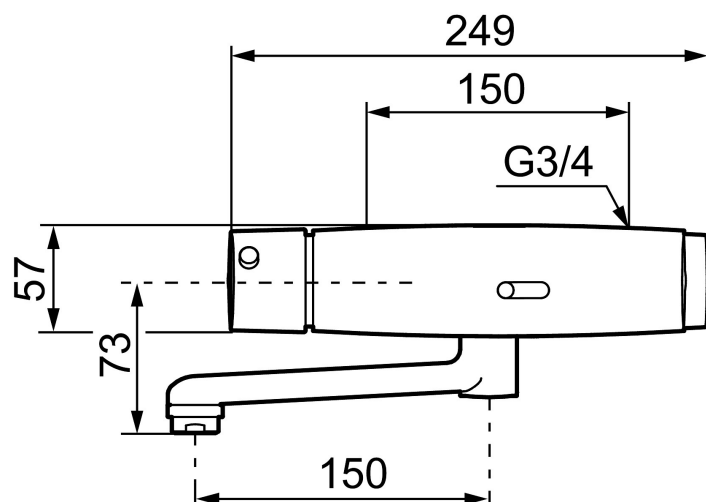

FMM Tronic WMS servantbatteri for vegg, batteridrift

Tronic WMS har alt som våre vanlige berøringsfrie kraner har. Like enkel og montere og brukervennlig. den kan brukes helt enkelt frittstående. Men ved å aktivere den innebygde sensoren, kobler den seg automatisk til vår digitale tjeneste i skyen og Internet of Things fra Telia.

I kranen sitter en trådløs sender som registrerer data på hver enkelt kran. Den viser hvor ofte den aktiveres, vannforbruk og spyletid. All informasjon sendes videre til en digital portal som man kan koble seg på via PC eller smartphone. Der kan kranene og lagret data overvåkes, analyseres, utredes og og man får tillegg verdifull dokumentasjon

Tronic WMS er ikke bare en meget god berøringsfri kran- Ved å koble seg til den digitale tjenesten har man åpnet opp får innsyn av informasjon som er verdifull for alle våre brukere.

Artikkelnummer: 16512500 NRF: 4300078 Flow 3 bar: 5,0 l/m

Utførende: Krom

- WMS-kran med mulighet for trådløs oppkobling (som abonnent)
- Stillbar funksjon for hygienespyling, intervall og tid (for å unngå stillestående vann)
- Logging av alle spylninger med tidspunkt, vannforbruk og temperatur for den enkelte kran eller gruppe av kraner (min-, maks- og gjennomsnittsverdi)
- Batteriovervåkning
- Innebygget temperaturmåling av tappevann
- Programmerbart temperaturstopp, ved innstilt makstemperatur stenger kranen umiddelbart
- Med blandeventil (mulig å få ut rent drikkevann)
- Selvdrenerende utløpstut
- Mykstengende magnetventil
- Vandalsikker i metall
- Eco Flow energi- og vannbesparende konstantvannmengde 5 l/min ved 2-6 bar
- Starter ved å holde hånden foran sensoren
- Spylar i 10 sek. men kan stanses tidligere med ny bevegelse foran sensoren
- Tappetidbegrensning hindrer oversvømming, maks tid er 30 sek.
- Tappefunksjon 30 sek. via sensoren