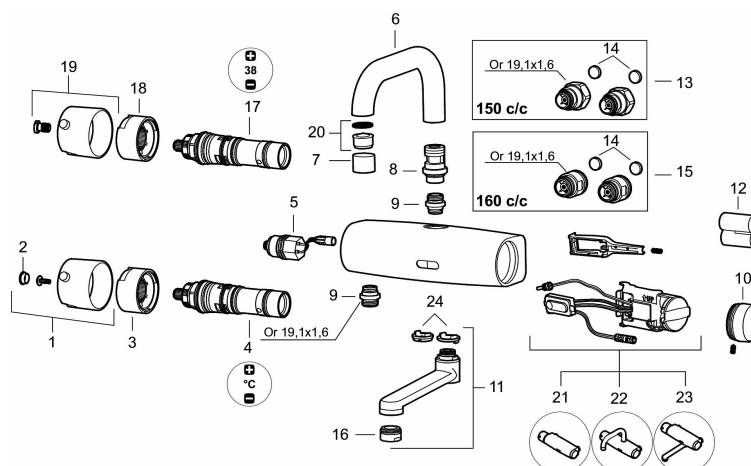

PRODUKTBEKRIVNING

FMM Tronic WMS servantbatteri for vegg, batteridrift

Tronic WMS har alt som våre vanlige berøringsfrie kraner har. Like enkel og monterer og brukervennlig. den kan brukes helt enkelt frittstående. Men ved å aktivere den innebygde sensoren, kobler den seg automatisk til vår digitale tjeneste i skyen og Internet of Things fra Telia. I kranen sitter en trådløs sender som registrerer data på hver enkelt kran. Den viser hvor ofte den aktiveres, vannforbruk og spyletid. All informasjon sendes videre til en digital portal som man kan koble seg på via PC eller smartphone. Der kan kranene og lagret data overvåkes, analyseres, utredes og og man får tillegg verdifull dokumentasjon

Tronic WMS er ikke bare en meget god berøringsfri kran. Ved å koble seg til den digitale tjenesten har man åpnet opp for innsyn av informasjon som er verdifull for alle våre brukere.

Artikkelnummer: 16512500   NRF: 4300078

Reservedelsliste

NR.	FMM-NR	NRF	BESKRIVELSE
1	16221500	4304857	Temperaturrett, komplett (for servantbatteri)
2	39030000		Dekkplugg (2 stk)
3	38525000	4304859	Sperring (for servantbatteri)
4	16280000		Blandeventil (for servantbatteri), blyfri
4	16280100		Blandeventil (for servantbatteri)
5	S600277	4304781	Magnetventil
6	58670000	4304861	Utløpstut 150 mm (standard)
7	29142200		Hylse for strålesamler M22 innv.
8	16292000	4304862	Tutnippel
9	39710800	4304871	Overgangsnippel M18x1-G1/2
10	16222600		Batterilokk, sort