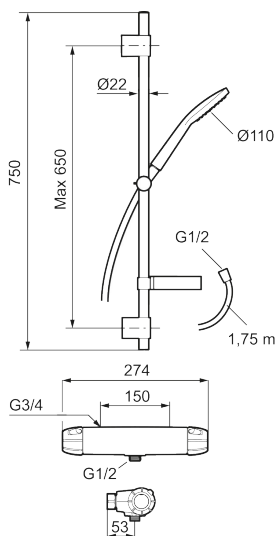

Unike funksjoner

Tilbakeslagssikring

9000E dusjpakke

Dusj og garnityr i en klassisk design. Fleksible vegg fester på dusjstangen gjør at monteringer er enkel. Hylle for såpe følger med. 1,75 lang slange og hånddusj med sparefunksjon. Dusjarmatur med den unike egenskapen, trykk og termostat som garanterer alltid jevn temperatur. Smarte-energi funksjoner. Skåldesikkert med en maks temperatur på 50 grader på tappevannet. Sikkerhetsarmaturet for både store og små.

Artikkelnummer: 82173500 NRF: 1430864 Flow 3 bar: 7,6 l/m

Utførende: Krom, 150 c/c. Nytt NRF erstatter 4304841

- Sikkerhetsbatteri med dusjgarnityr
- Trykk- og termostatstyrt
- Eco Flow
- Med tilbakeslagsventiler etter standard EN 1717
- Sperreknapp v/38°C
- Sperreknapp mengde Eco
- Lydklasse 1
- Hånddusj med kalkavvisende sil
- Glidestangen har fleksibelt øvre veggfeste
- Med såpeskål

Artikkelnummer: 82173500 NRF: 1430864

Reservedelsliste

NR.	FMM-NR	NRF	BESKRIVELSE
1	S600334	1430871	Ratt, avstengningssiden, krom
2	S600335	1430872	Dekklokk, sort (2 stk)
3	S600333	1430870	Temperaturratt, 9000E
4	S600020	4294993	Reversibel kranoverdel 12 l/min, inkl. verktøy
4	S600269		Reversibel kranoverdel 12 l/min
5	S600086	4305269	Sperrering, for ett utløp (ned eller opp)
6	S600087	4305271	Sperrering for temperaturratt, maks 50°C

NR.	FMM-NR	NRF	BESKRIVELSE
7	S600084	4305268	Termostatinnsett, komplett inkl. verktøy
7	S600271		Termostatinnsett, uten serviceverktøy
8	S600088	4305272	Overgangsnippel M18x1-G1/2 (dusjbatteri)
9	S600298		Serviceverktøy
10	59800800		Tilslutningsmutter komplett 160 s/s
11	38632006	4305847	Kun innløpsfilter (par)
12	S600330	1430868	Hånddusj, krom
13	S600109	4304992	Dusjslange, 1,75 m, krom
14	S600246		Hånddusjholder/glider Ø22, krom
15	S600331	1430869	Såpeskål
16	S600266	8239702	Dusjrørklammer, krom, 2 stk
17	82102000	1430859	Komplett dusjbatteri, 12 l/min, 160 c/c
17	82103500	1430860	Komplett dusjbatteri, 12 l/min, 150 c/c