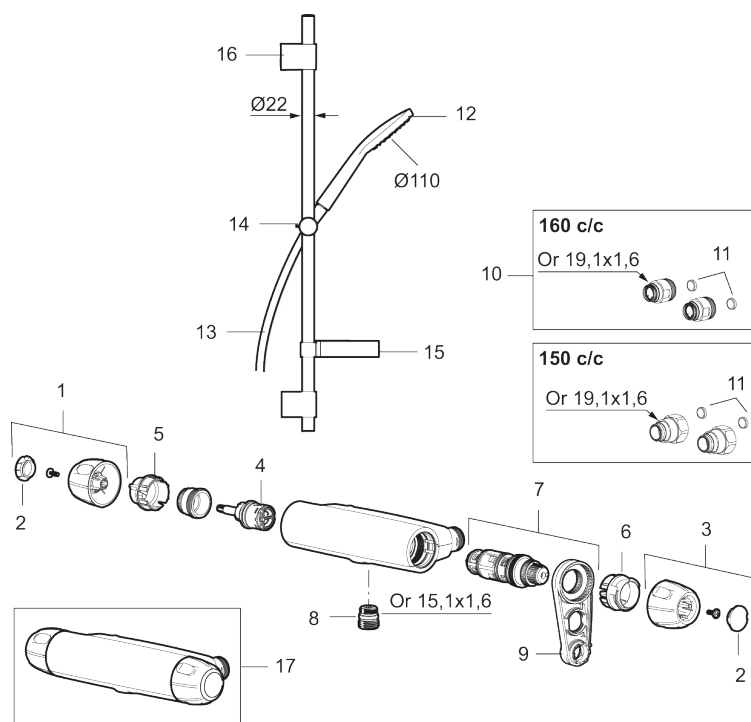

Artikkelnummer: 82173500 NRF: 1430864 Flow 3 bar: 7,6 l/m

Utførende: Krom, 150 c/c. Nytt NRF erstatter 4304841

- Sikkerhetsbatteri med dusjgarnityr
- Trykk- og termostatstyrt
- Eco Flow
- Med tilbakeslagsventiler etter standard EN 1717
- Sperreknapp v/38°C
- Sperreknapp mengde Eco
- Lydklasse 1
- Hånddusj med kalkavvisende sil
- Glidestangen har fleksibelt øvre veggfeste
- Med såpeskål

PRODUKTBESKRIVNING

9000E dusjpakke

Dusj og garnityr i en klassisk design. Fleksible vegg fester på dusjstangen gjør at monteringer er enkel. Hylle for såpe følger med. 1,75 lang slange og hånddusj med sparefunksjon. Dusjarmatur med den unike egenskapen, trykk og termostat som garanterer alltid jevn temperatur. Smarte-energi funksjoner. Skåldesikkert med en maks temperatur på 50 grader på tappevannet. Sikkerhetsarmaturet for både store og små.

Artikkelnummer: 82173500 NRF: 1430864

Reservedelsliste

NR.	FMM-NR	NRF	BESKRIVELSE
1	S600334	1430871	Ratt, avstengningssiden, krom
2	S600335	1430872	Dekklokk, sort (2 stk)
3	S600333	1430870	Temperaturratt, 9000E
4	S600020	4294993	Reversibel kranoverdel 12 l/min, inkl. verktøy
4	S600269		Reversibel kranoverdel 12 l/min
5	S600086	4305269	Sperrering, for ett utløp (ned eller opp)
6	S600087	4305271	Sperrering for temperaturratt, maks 50°C

NR.	FMM-NR	NRF	BESKRIVELSE
7	S600084	4305268	Termostatinnsett, komplett inkl. verktøy
7	S600271		Termostatinnsett, uten serviceverktøy
8	S600088	4305272	Overgangsnippel M18x1-G1/2 (dusjbatteri)
9	S600298		Serviceverktøy
10	59800800		Tilslutningsmutter komplett 160 s/s
11	38632006	4305847	Kun innløpsfilter (par)
12	S600330	1430868	Hånddusj, krom
13	S600109	4304992	Dusjslange, 1,75 m, krom
14	S600246		Hånddusjholder/glider Ø22, krom
15	S600331	1430869	Såpeskål
16	S600266	8239702	Dusjrørklammer, krom, 2 stk
17	82102000	1430859	Komplett dusjbatteri, 12 l/min, 160 c/c
17	82103500	1430860	Komplett dusjbatteri, 12 l/min, 150 c/c