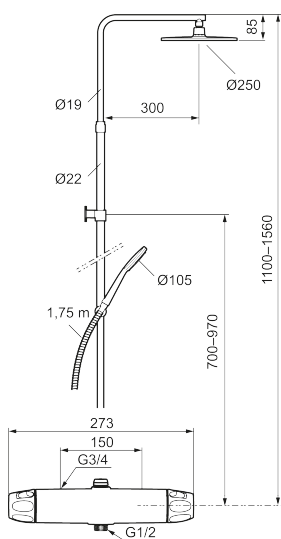

Unikke egenskaber

Tilbageløbssikring

Loftbrusersæt 9000XE

9000XE loftbruserpakke er en loftbruserpakke i børstet krom. Bruserstangen har teleskopfunktion, hvilket betyder, at vægbeslagets højde kan tilpasses efter loftshøjden i det pågældende badeværelse, personens højde og/eller ønsker til afstand til brusehovedet.

Artikel-nummer: 86831503 VVS: 722814114 Flow 3 bar: 7,6 l/m

Beskrivelse: Børstet krom

- Brusesystem med termostat består af termostatarmeratur 9000XE og loftbrusersæt 9000XE.
- Brusesystem med stort bruserhoved 250 mm, håndbruser Ø105 mm, 1750 mm bruseslange og integreret omskifter.
- Hovedbruser og håndbruser har kalkafvisende si.
- Vægbeslaget frit justerbar i højden, 700–970 mm fra tilslutning og 50–100 mm fra væggen. 2 x 20 mm afstandsstykker og membran medfølger.
- Termostat med unik tryk- og temperaturstyring.
- Lead Free (blyfri)
- Lydklasse 1.
- **10 års funktionsgaranti.**

NR.	FMM-NR	VVS	BESKRIVELSE
7	S600271	745136000	Termostatindsats, uden værktøj
8	S600088		Nippel M18x1–G1/2 (brusearmatur)
9	S600112		Utløbsnippel M18x1
9	S600265		Utløbsnippel M18x1, med flowregulering 9 l/min
10	59800800		Omløber 160 c/c
11	38632006		Filter (par)
12	S600105		Care-vred, sort, 2 stk
13	S600092		Bruserhoved, krom
13	S600092.75		Bruserhoved, børstet krom
14	S600091		Håndbruser, krom
14	S600091.75		Håndbruser, børstet krom
15	S600093		Bruserholde Ø22, krom
15	S600093.75		Bruserholde Ø22, børstet krom
16	S600109	745137194	Bruseslange 1,75 m, krom
16	S600109.75	745137204	Bruseslange 1,75 m, børstet krom
17	S600094	745136814	Vægbeslag, krom
18	S600298	745137712	Serviceværktøj