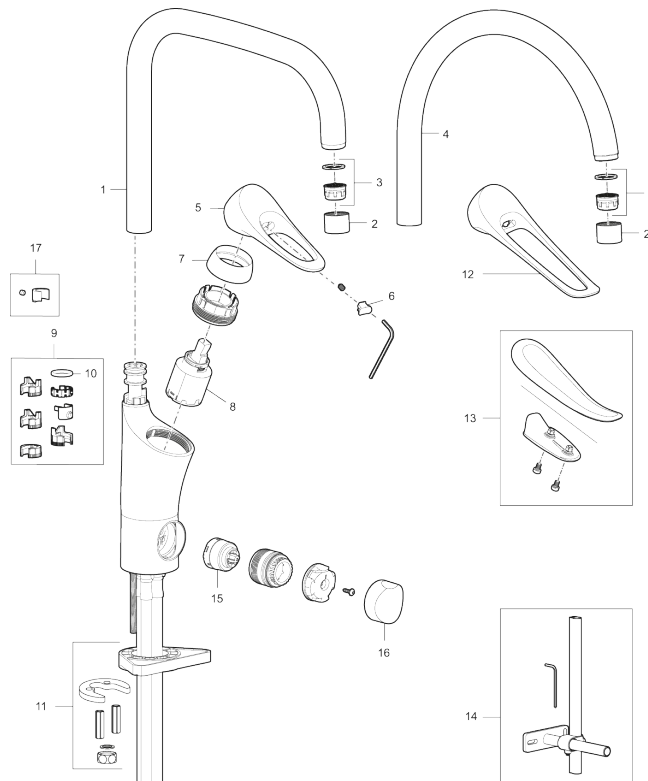

9000XE care köksblandare

Art.nr: 86014010 RSK: 8311602 Flöde 3 bar: 6,0 l/min

Utförande: Krom

- Kallstartsfunktion
- Mjukstängande med keramisk avstängning
- Inbyggd, lätt omställbar flödesbegränsning och temperaturspär
- Eco Flow (energi- och vattenbesparande strålsamlare)
- Hög, svängbar pip. Spärrbricka medföljer för 60°, 85°, 110° eller 360°
- Med inbyggd keramisk avstängning för disk- och tvättmaskin. Omställbar mellan KV och VV, förinställd på KV
- Flexibla anslutningsrör i metallspunnen Soft PEX®, lekande G3/8
- Lead Free (blyfri)
- Ljudklass 1
- Hålmått Ø34-37 mm
- Spak: 165 mm
- Skyddsmodul AA avser utloppspip

Unika egenskaper

Skyddsmodul 

PRODUKTBESKRIVNING

9000XE care köksblandare

Art.nr: 86014010

RSK: 8311602

Reservdelistsa

NR.	ART.NR	RSK	BESKRIVNING
1	S600103	8387035	Utloppspip, U-modell, krom
1	S600103.75	8387037	Utloppspip, U-modell, borstad krom
2	S600155	8280012	Hylsa M22 inv., krom
2	S600155.75	8280013	Hylsa M22 inv., borstad krom
3	29102910	8281534	Strålsamlarinsats, 5,5–6,5 l/min vid 3 bar
3	29100500	8281532	Strålsamlarinsats, 5 l/min vid 2–6 bar
3	S600072	8281671	Strålsamlarinsats, 3 l/min vid 2–6 bar
4	S600102	8387032	Utloppspip, C-modell, krom
4	S600102.75	8387034	Utloppspip, C-modell, borstad krom
5	S600096	8387022	Spak, komplett, krom
5	S600096.75	8387024	Spak, komplett, borstad krom
6	S600097	8387025	Färgmarkering
7	S600101	8387029	Täckhylsa, krom
7	S600101.75	8387031	Täckhylsa, borstad krom
8	S600098	8387026	Insats, med serviceverktyg, för köksblandare