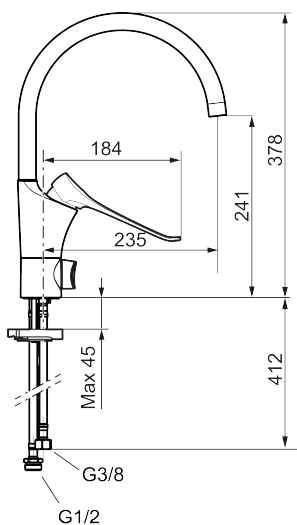

9000XE care köksblandare

Art.nr: 86014010 RSK: 8311602 Flöde 3 bar: 6,0 l/min

Utförande: Krom

- Kallstartsfunktion
- Mjukstängande med keramisk avstängning
- Inbyggd, lätt omställbar flödesbegränsning och temperaturspär
- Eco Flow (energi- och vattenbesparande strålsamlare)
- Hög, svängbar pip. Spärrbricka medföljer för 60°, 85°, 110° eller 360°
- Med inbyggd keramisk avstängning för disk- och tvättmaskin. Omställbar mellan KV och VV, förinställd på KV
- Flexibla anslutningsrör i metallspunnen Soft PEX®, lekande G3/8
- Lead Free (blyfri)
- Ljudklass 1
- Hålmått Ø34-37 mm
- Spak: 165 mm
- Skyddsmodul AA avser utloppspip

Unika egenskaper

Skyddsmodul 

PRODUKTBESKRIVNING

9000XE care köksblandare

Art.nr: 86014010

RSK: 8311602

Reservdelistsa

NR.	ART.NR	RSK	BESKRIVNING
1	S600103	8387035	Utloppspip, U-modell, krom
1	S600103.75	8387037	Utloppspip, U-modell, borstad krom
2	S600155	8280012	Hylsa M22 inv., krom
2	S600155.75	8280013	Hylsa M22 inv., borstad krom
3	29102910	8281534	Strålsamlarinsats, 5,5–6,5 l/min vid 3 bar
3	29100500	8281532	Strålsamlarinsats, 5 l/min vid 2–6 bar
3	S600072	8281671	Strålsamlarinsats, 3 l/min vid 2–6 bar
4	S600102	8387032	Utloppspip, C-modell, krom
4	S600102.75	8387034	Utloppspip, C-modell, borstad krom
5	S600096	8387022	Spak, komplett, krom
5	S600096.75	8387024	Spak, komplett, borstad krom
6	S600097	8387025	Färgmarkering
7	S600101	8387029	Täckhylsa, krom
7	S600101.75	8387031	Täckhylsa, borstad krom
8	S600098	8387026	Insats, med serviceverktyg, för köksblandare