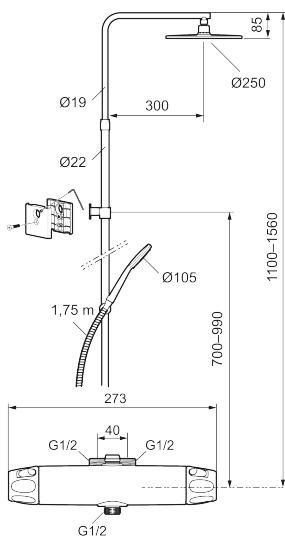

9000XE takduschpaket Vaska

9000XE Takduschpaket är ett takduschpaket i borstad krom. Duschstången har teleskopfunktion, vilket innebär att höjden på väggfästet kan anpassas efter det specifika badrummets takhöjd, personens längd och/eller önskemål på avstånd till taksilen.

Art.nr: 86930003 RSK: 8283246 Flöde 3 bar: 7,6 l/min
Utförande: Borstad krom, 40 c/c, inlopp upp

Unika egenskaper

Skyddsmodul 

- Tryckbalanserad termostatblandare med takduschset
- Med reversibelt överstycke
- Eco Flow
- Säkerhetsspärr 38 °C
- Eco-stopp
- Återströmningsskydd enligt EU-standard SS-EN 1717, uppfyller även kraven med dubbla backventiler gällande återströmning enligt Säker Vatten § 5.3
- Tak- och handdusch med kalkavvisande sil
- Slang, duschstång med vägg tätning (kan kapas vid behov)
- Väggfäste fritt justerbart i höjddled, 700–970 mm från anslutning och 50–110 mm utsprång från vägg, 2x20 mm distanser medföljer, med vägg tätning, dold rörskarv
- Med fäste för montering på rör 40 c/c
- Lead Free (blyfri)
- Ljudklass 1
- Duschansl. utsprång från vägg: 51 mm