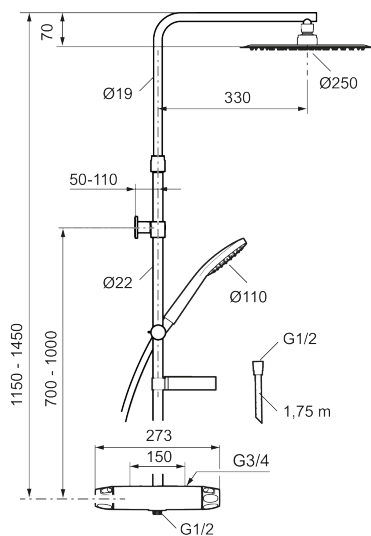

Unikke egenskaber

Loftbrusersæt 9000XE

9000XE loftbruserpakke er en loftbruserpakke i krom. Bruserstangen har teleskopfunktion, hvilket betyder, at vægbeslagets højde kan tilpasses efter loftshøjden i det pågældende badeværelse, personens højde og/eller ønsker til afstand til brusehovedet.

Artikel-nummer: 86833500 VVS: 722814104 Flow 3 bar: 7,6 l/m
Beskrivelse: Krom

- Brusesystem med termostat består af termostatarmer 9000XE og loftbrusersæt 9000XE.
- Brusesystem med stort bruserhoved 250 mm, håndbruser Ø105 mm, 1750 mm bruseslange og integreret omskifter.
- Hovedbruser og håndbruser har kalkafvisende si.
- Vægbeslaget frit justerbar i højden, 700–970 mm fra tilslutning og 50–100 mm fra væggen. 2 x 20 mm afstandsstykker og membran medfølger.
- Termostat med unik tryk- og temperaturstyring.
- Lead Free (blyfri)
- Lydklasse 1.
- **10 års funktionsgaranti.**