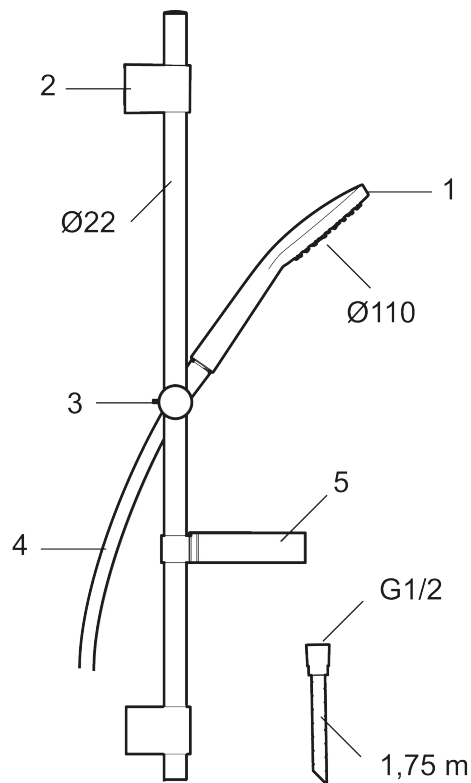

9000XE duschset

9000XE Duschset är ett duschset i krom med metallslang och justerbara väggfästen. Det generöst tilltagna munstycket ger en behaglig duschupplevelse med bra tryck och spridning utan att slösa på vattnet. Duschsetet monteras enkelt i alla typer av badrum.

Art.nr: 86701000 RSK: 8320518 Flöde 3 bar: 7,6 l/min

Utförande: Krom

- Handdusch med kalkavvisande sil
- Med tvålhylla
- Duschstången har flexibelt övre väggfäste, med väggtätning
- Lead Free (blyfri)

Unika egenskaper

PRODUKTBESKRIVNING

9000XE duschset

9000XE Duschset är ett duschset i krom med metallslang och justerbara väggfästen. Det generöst tilltagna munstycket ger en behaglig duschupplevelse med bra tryck och spridning utan att slösa på vattnet. Duschsetet monteras enkelt i alla typer av badrum.

Art.nr: 86701000

RSK: 8320518

Reservdelslista

NR.	ART.NR	RSK	BESKRIVNING
1	S600330	8233133	Handdusch, krom
2	S600266	8239702	Väggfäste, krom, 2-pack
3	S600246	8239619	Gliddel, krom
4	S600109	8252036	Duschslang, 1750 mm, krom
5	S600331	8239741	Tvålköpp