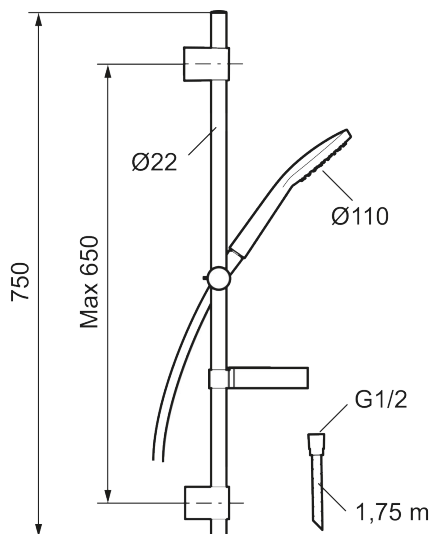

9000XE duschset

9000XE Duschset är ett duschset i krom med metallslang och justerbara väggfästen. Det generöst tilltagna munstycket ger en behaglig duschupplevelse med bra tryck och spridning utan att slösa på vattnet. Duschsetet monteras enkelt i alla typer av badrum.

Art.nr: 86701000 RSK: 8320518 Flöde 3 bar: 7,6 l/min

Utförande: Krom

- Handdusch med kalkavvisande sil
- Med tvålhylla
- Duschstången har flexibelt övre väggfäste, med väggtätning
- Lead Free (blyfri)

Unika egenskaper

PRODUKTBESKRIVNING

9000XE duschset

9000XE Duschset är ett duschset i krom med metallslang och justerbara väggfästen. Det generöst tilltagna munstycket ger en behaglig duschupplevelse med bra tryck och spridning utan att slösa på vattnet. Duschsetet monteras enkelt i alla typer av badrum.

Art.nr: 86701000

RSK: 8320518

Reservdelslista

NR.	ART.NR	RSK	BESKRIVNING
1	S600330	8233133	Handdusch, krom
2	S600266	8239702	Väggfäste, krom, 2-pack
3	S600246	8239619	Gliddel, krom
4	S600109	8252036	Duschslang, 1750 mm, krom
5	S600331	8239741	Tvålköpp