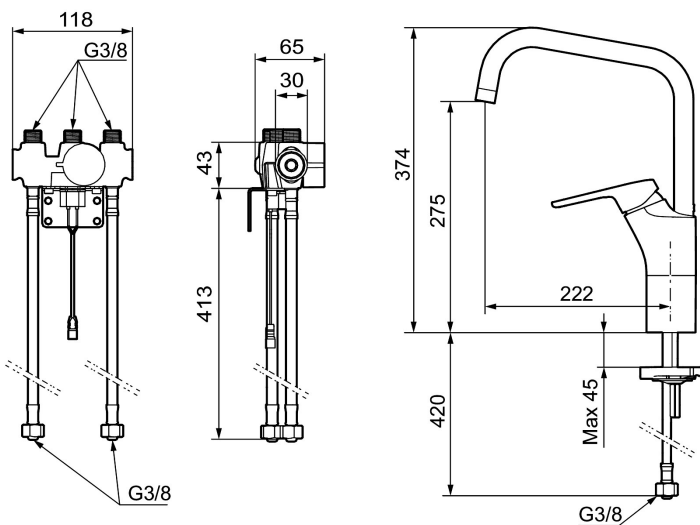

**Art.nr:** 83020010 **RSK:** 8338923 **Flöde** 3 bar: 10,2 l/min  
**Utförande:** Krom, batteridrift (inkl. batteri)

### Unika egenskaper

Skyddsmodul 

- Kallstartsfunktion
- Mjukstängande med keramisk avstängning
- Inbyggd, lätt omställbar flödesbegränsning och temperaturspär
- Eco Flow (energi- och vattenbesparande strålsamlare)
- Hög, svängbar pip. Spärrbricka medföljer för 60°, 85°, 110° eller 360°
- Spoltidsbegränsning, förhindrar översvämning
- Avstängning av flöde i 5 min via sensorn, (används t.ex. vid rengöring)
- Låg strömförbrukning – lång livslängd
- IP-klass sensor: IP67

### Installation:

- Batteridrift, går att bygga om till nät drift
- Vid nät drift använd adaptersats art.nr. S600147
- Flexibla anslutningsrör i metallspunnen Soft PEX®, lekande G3/8
- Hålmått Ø34-37 mm