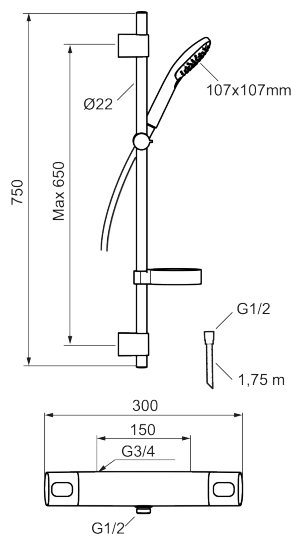

Combisæt SILJAN

I vores Siljan serie, har vi forenet design og miljø- og energibesparende funktioner uden at give afkald på komfort. Siljan findes flere varianter af både loftbruser- og håndbrusersæt. Kombiner sættene med et Siljan termostatarmatur eller vælg en af de smarte alt-i-en pakker, hvor brusersæt og termostatarmatur indgår.

Artikel-nummer: 83822500 Flow 3 bar: 7,9 l/m

Beskrivelse: Krom

- Termostatarmatur med brusersæt.
- Unik tryk- og temperaturstyring.
- Eco Flow
- Skoldningssikring v/38°C
- Eco stop.
- Kontraventiler.
- Brusestang med håndbruser 107x107 mm med 3 stråleindstillinger og kalkafvisende si, 1750 mm bruseslange og sæbeskål.
- Fleksibelt vægbeslag med membran.
- Lydklasse 1