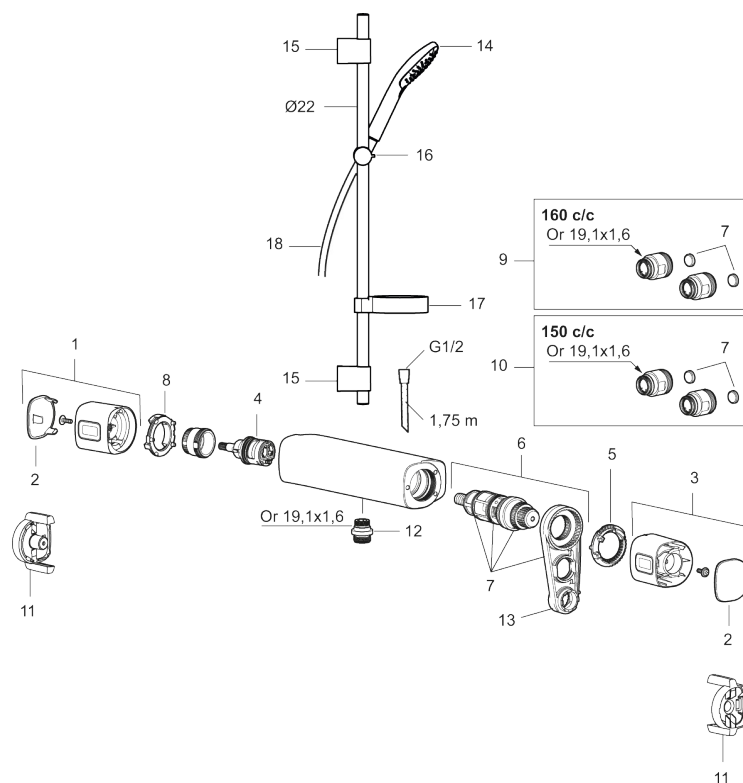

Artikel-nummer: 83822500 Flow 3 bar: 7,9 l/m

Beskrivelse: Krom

- Termostatarmatur med brusersæt.
- Unik tryk- og temperaturstyring.
- Eco Flow
- Skoldningssikring v/38°C
- Eco stop.
- Kontraventiler.
- Brusestang med håndbruser 107x107 mm med 3 stråleindstillinger og kalkafvisende si, 1750 mm bruseslange og sæbeskål.
- Fleksibelt vægbeslag med membran.
- Lydklasse 1

Artikel-nummer: 83822500

Reservedelsliste

NR.	FMM-NR	VVS	BESKRIVELSE
1	35480009		Greb til lukning og regulering af vandmængde
2	39031500		Dæksel
3	35480109		Greb til regulering af temperaturen
4	35980009		Keramisk topstykke, reversibelt
5	38523000		Spærrering
6	S600275	745137759	Reguleringsindsats, komplet med serviceværktøj
7	38680009	745137758	Filtersæt, inkl. o-ringe og serviceværktøj
8	38531000		Stopring, standard
9	59800800		Omløber 160 c/c
10	59810800		Omløber 150 c/c
11	35976209		Care-vred, sort, 2 stk

NR.	FMM-NR	VVS	BESKRIVELSE
12	39710800		Nippel M18x1-G1/2 (brusearmatur)
13	S600298	745137712	Serviceværktøj
14	S600366		Håndbruser, 107x107 mm
15	S600266		Vægbeslag, krom, 2 stk.
16	S600246		Bruserholde Ø22, krom
17	S600331	745137170	Sæbeskål
18	S600109	745137194	Bruseslange 1,75 m, krom