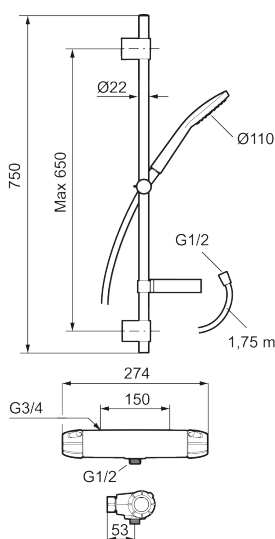

Unikke egenskaber

Tilbageløbssikring

Combisæt 9000E

Dette sæt indeholder alt, hvad du behøver for at gøre brusebadet til en behagelig oplevelse. Du får et energieffektivt armatur i et tidløst design, en brusestang med håndbruser samt en praktisk hylde til sæbe og shampoo. Armaturet sikrer en stabil vandstrøm og opretholder en konstant temperatur i alle situationer – et sikkert og pålideligt valg for både store og små.

Armaturet er udstyret med en Eco-stop funktion, der automatisk reducerer vandforbruget. Ønsker du en højere vandstrøm, kan du aktivere den ved at trykke på knappen. Armaturet er klassificeret i energiklasse A.

Om 9000E

Tidløst og klassisk design kombineret med smarte, energibesparende funktioner. Derfor er det ingen tilfældighed, at 9000E-serien er det foretrukne valg i både private hjem og offentlige miljøer. En elegant måde at spare både vand og energi. Alle armaturer i serien er certificerede og opfylder gældende bygningsregler.

Artikel-nummer: 82173500 Flow 3 bar: 7,6 l/m

Beskrivelse: Krom

- Brusesystem består af termostatarmatur og brusesæt.
- Termostat med unik tryk- og temperaturstyring.
- Eco Flow
- Skoldningssikring v/38°C.
- Eco stop.
- Kontraventiler.
- Brusestang med håndbruser Ø110 mm, kalkafvisende si, 1750 mm bruseslange og sæbeskål.
- Fleksibelt vægbeslag med membran.
- Lydklasse 1.