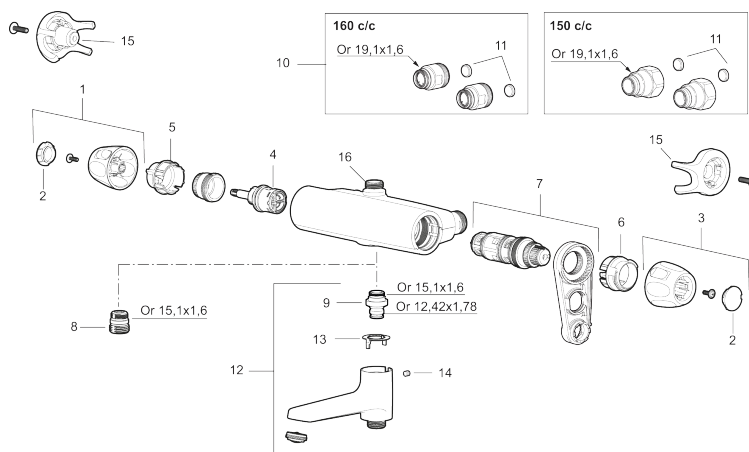

Artikkelnummer: 86901500 NRF: 4301917 Flow 3 bar: 22,7 l/m

Utførende: Krom

- Trykk- og termostatstyrt
- Med tilbakeslagsventiler etter standard EN 1717
- Svingbar utløpstut som vender kar/dusj
- Sperreknapp v/38°C
- Sperreknapp mengde Eco
- Lead Free (blyfri)
- Lydklasse 1

Unike funksjoner

Tilbakeslagssikring

PRODUKTBESKRIVNING

9000XE badekarbatteri

9000XE badekarbatteri er et blandebatteri i krom med nøye avveid trykk og temperaturregulering, lav vekt samt lyddempende og energibesparende funksjoner. Det har også doble tilbakeslagsventiler for ekstra sikkerhet.

Artikkelnummer: 86901500 NRF: 4301917

Reservedelsliste

NR.	FMM-NR	NRF	BESKRIVELSE
1	S600083	4305266	Ratt, avstengningssiden, krom
1	S600083.75	4305267	Ratt, avstengningssiden, børstet krom
2	S600116	4305285	Dekkklokk, krom
2	S600116.75	4305286	Dekkklokk, børstet krom
3	S600082	4305264	Temperaturratt, krom
3	S600082.75	4305265	Temperaturratt, børstet krom
4	S600020	4294993	Reversibel kranoverdel 12 l/min, inkl. verktøy
4	S600269		Reversibel kranoverdel 12 l/min
4	S600021	4294994	Reversibel kranoverdel 22 l/min, inkl. verktøy
4	S600270		Reversibel kranoverdel 22 l/min
5	S600086	4305269	Sperrering, for ett utløp (ned eller opp)
6	S600087	4305271	Sperrering for temperaturratt, maks 50°C
6	S600026	4305257	Sperrering for temperaturratt, maks 42°C
7	S600084	4305268	Termostatinnsett, komplett inkl. verktøy
7	S600271		Termostatinnsett, uten serviceverktøy
8	S600088	4305272	Overgangsnippel M18x1-G1/2 (dusjbatteri)
9	39754000	4304156	Tutnippel M18x1 (Badekarbatteri)
10	59800800		Tilslutningsmutter komplett 160 s/s
11	38632006	4305847	Kun innløpsfilter (par)

NR.	FMM-NR	NRF	BESKRIVELSE
12	S600077	4305262	Utløpstut med omkaster, krom
12	S600077.75	4305263	Utløpstut med omkaster, børstet krom
13	38521000		Stoppskive for utløpstut
14	38086000		Låsskrue
15	S600105	4305282	Vinge sort (2 stk)
16	39710800	4304871	Overgangsnippel M18x1-G1/2