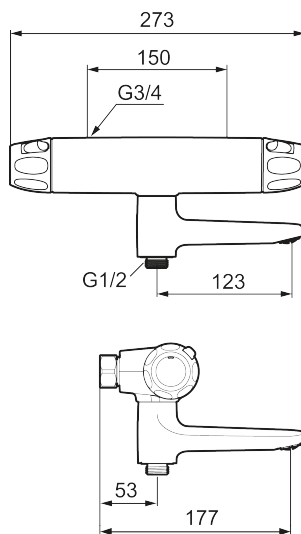

9000XE badekarbatteri

9000XE badekarbatteri er et blandebatteri i krom med nøye avveid trykk og temperaturregulering, lav vekt samt lyddempende og energibesparende funksjoner. Det har også doble tilbakeslagsventiler for ekstra sikkerhet.

Artikkelnummer: 86901500 NRF: 4301917 Flow 3 bar: 22,7 l/m

Utførende: Krom

- Trykk- og termostatstyrt
- Med tilbakeslagsventiler etter standard EN 1717
- Svingbar utløpstut som vender kar/dusj
- Sperreknapp v/38°C
- Sperreknapp mengde Eco
- Lead Free (blyfri)
- Lydklasse 1

Unike funksjoner

Tilbakeslagssikring